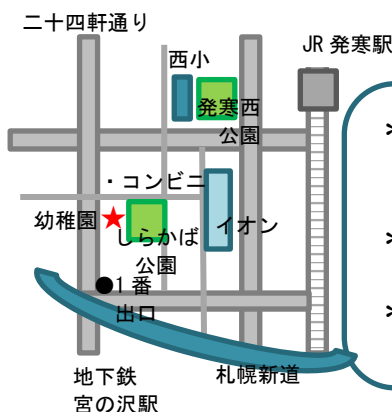

## 【対象】

**0歳～3歳児**

※4歳児・5歳児については、直接お問い合わせください

～一人一人の個性が輝き、育ち合うはまなす幼稚園～

札幌市立はまなす幼稚園

札幌市西区発寒6条12丁目4-10

☎ 666-9477

<http://www.hamanasu-k.sapporo-c.ed.jp/>

\*地下鉄1番出口から徒歩5分のため、地下鉄通勤の方は、送り迎えがとても便利な園です！

\*車でのお来園をご希望の方は、園にご相談ください。

\*お子様の上靴をお持ちいただくと、安全に園の遊びが体験できます。