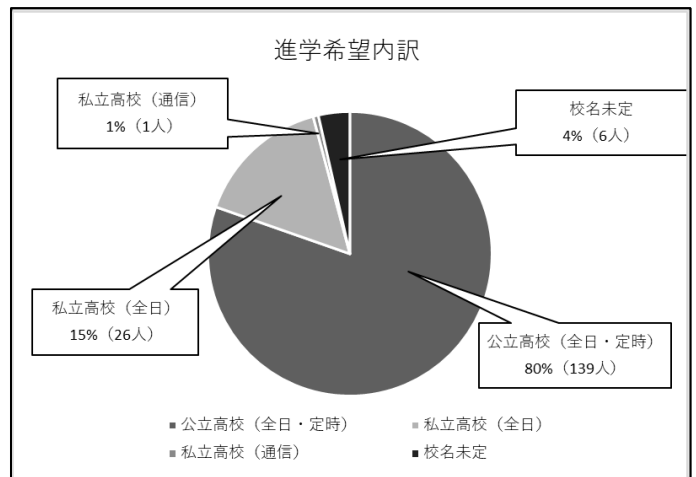

進路だより

札幌市立厚別南中学校

第4号

2026.6.5(金) 発行

第1回進路希望調査から

4月30日(木)に第1回進路希望調査用紙を回収しました。ほぼ全員が期限内に提出することができました。進路関係の提出物には、締め切りが厳重に定められているものが多くあります。次回も期限内の提出をよろしくお願いいたします。

第1回希望調査の結果では、提出者の多くが進学を希望していることがわかります。以下の進学希望の内訳のグラフは、第1志望を分類したものです。年度初めの調査なので、例年と同じく「公立高校を志望する割合が高い」という傾向が見られます。

第2回進路希望調査は6月末を予定しています。3学年懇談会資料にありましたが「一年間の主な進路日程」を裏面に載せましたので、改めて今後の流れをご確認ください。

★北海道美唄聖華高等学校(公立高校全日制)

1、日時及び形式、場所

- ア 6月20日(土)13:00~14:10、WEB形式(zoom)
- イ 7月18日(土)14:00~15:10、対面形式(かでの2・7道立道民活動センター)
- ウ 7月30日(木)9:30~11:05、対面形式(北海道美唄聖華高等学校)
- エ 7月30日(木)13:30~15:05、対面形式(北海道美唄聖華高等学校)
- オ 9月5日(土)13:00~14:10、WEB形式(zoom)