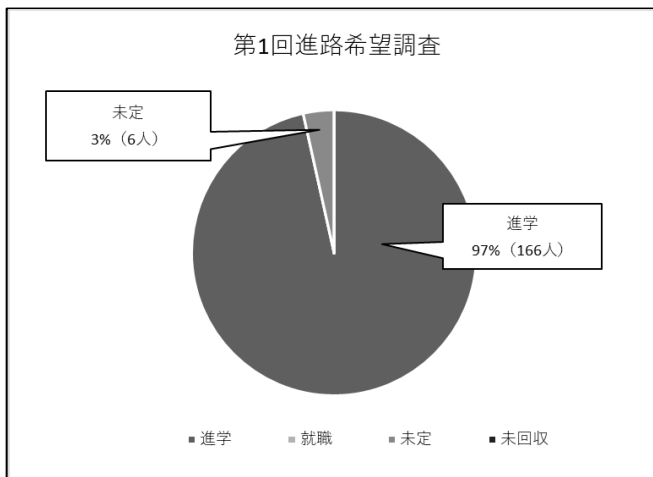

進路だより

札幌市立厚別南中学校

第4号

2026.6.5(金) 発行

第1回進路希望調査から

4月30日(木)に第1回進路希望調査用紙を回収しました。ほぼ全員が期限内に提出することができました。進路関係の提出物には、締め切りが厳重に定められているものが多くあります。次回も期限内の提出をよろしくお願いいたします。

第1回希望調査の結果では、提出者の多くが進学を希望していることがわかります。以下の進学希望の内訳のグラフは、第1志望を分類したものです。年度初めの調査なので、例年と同じく「公立高校を志望する割合が高い」という傾向が見られます。

第2回進路希望調査は6月末を予定しています。3学年懇談会資料にありましたが「一年間の主な進路日程」を裏面に載せましたので、改めて今後の流れをご確認ください。

★北海道美唄聖華高等学校(公立高校全日制)

1、日時及び形式、場所

- ア 6月20日(土)13:00~14:10、WEB形式(zoom)
- イ 7月18日(土)14:00~15:10、対面形式(かでの2・7道立道民活動センター)
- ウ 7月30日(木)9:30~11:05、対面形式(北海道美唄聖華高等学校)
- エ 7月30日(木)13:30~15:05、対面形式(北海道美唄聖華高等学校)
- オ 9月5日(土)13:00~14:10、WEB形式(zoom)