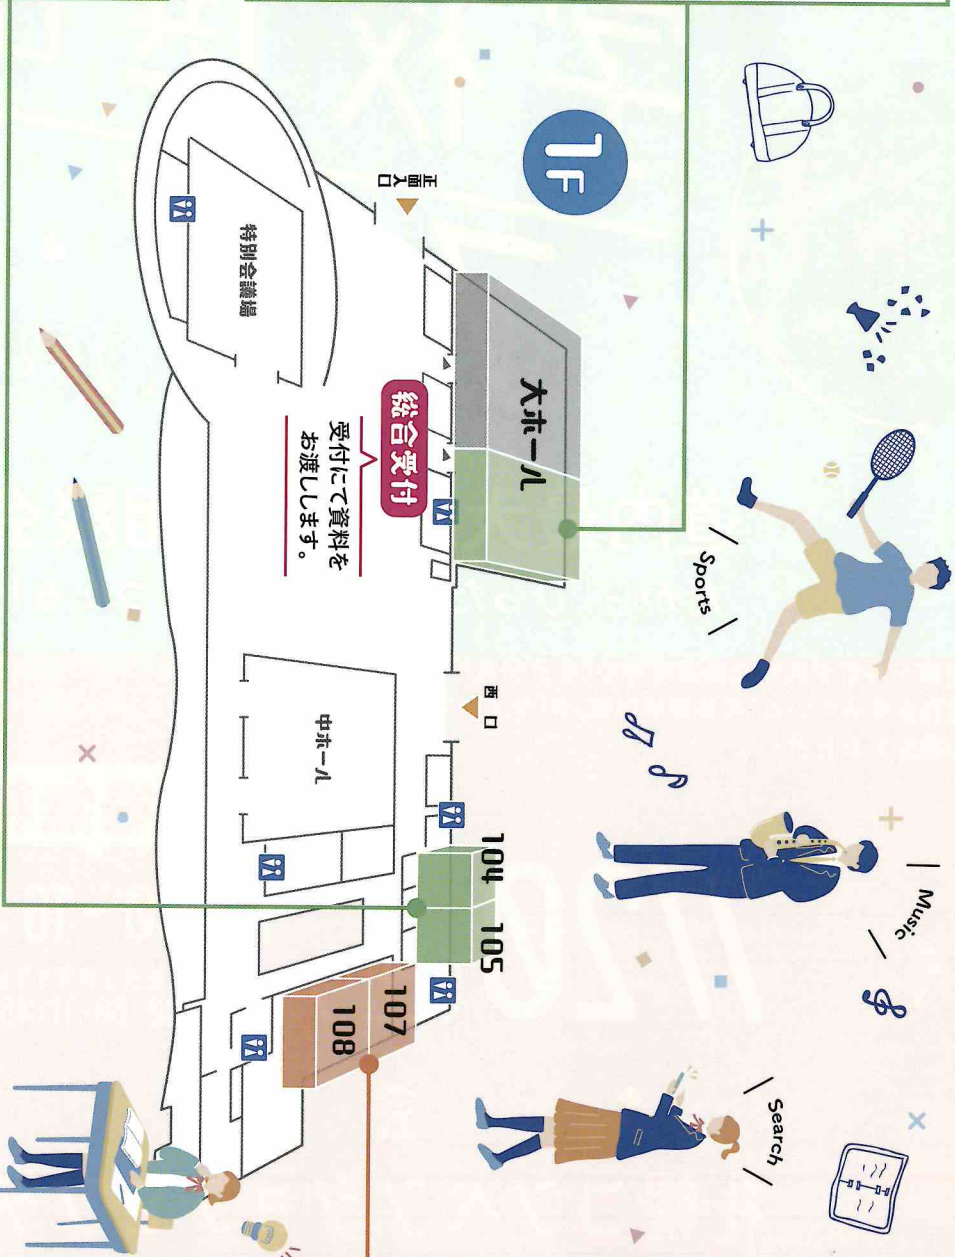

通信制高校工リナ

会場／大ホール

進路相談会

道内で人気の通信制高校、サポート校、高等専修学校が参加します。学校担当者として語り話することができます。

授業体験コーナー

通信制高校やサポート校の学びに触れたり、在籍生徒と直接触れ合うことで、入学後の“自分”をイメージできます。

会場／104・105

YouTube LIVE同時配信 実施時間が異なります

新しい学校選び講座&学校紹介

通信制高校の現状や仕組み、学び方、登校スタイル等を解説します。まったくわからないという方におすすめです。

要予約

時間	内容
10:00~10:25	新しい学校選び講座
10:30~11:45	学校紹介 参加校やタイムテーブルの詳細はQRコードよりご確認ください。

★予約は6月21日(金)10:00~

- ○参加校の確認
- ○新しい学校選び講座 & 学校紹介の詳細・予約

全日制私立高校工リナ

会場／107・108

進路相談会

「これから高校選びを始めた人」も「志望校の最終確認をしたい人」にも最適な進学イベントです。全日制私立高校の入試や卒業後の進路、学校生活、部活等いろいろ聞くことができます。

「公立トップ校合格を目指したい!」
「公立&私立高校の受験に向けてどうやって勉強したらいい?」
中学生のための
高校入試対策

要予約

詳細・ご予約は下記のQRからご確認ください。

その他
ピッコレツト
コーナーあります!

★予約は6月21日(金)10:00~

- ○参加校の確認
- ○高校入試対策の詳細・予約

当日都合が悪くて
来場できない方向け

札幌近郊の
私立高校
(全日制)

資料請求 サ仁の案内

- ○通信制高校
- ○高等専修学校
- ○サポート校

事前請求できない学校もございます。予めご了承ください。