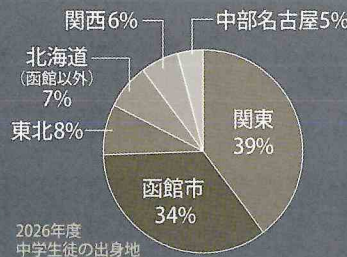

学校見学・寮見学
オンライン個別相談は
随時承ります

お気軽にお問合せください
☎0138-52-0365

函館ラ・サールの生徒は
全国に友達がいいます!!

全国の合同説明会にも
参加しています

Family Spirit

ファミリー・スピリット(家族的精神)は
全世界のラ・サール校の根本的な考え方です

ACCESS

函館空港から本校へ

- タクシー 約15分
- 函館バス「学園前」下車徒歩3分
(7A系統・7B系統・75系統)

函館駅から本校へ

- タクシー 約20分
- 函館バス「学園前」下車徒歩3分
(95系統・82系統・59系統)
- 市電「湯の川」下車徒歩12分

ホームページ 受験情報

説明会の日程は、ホームページからご確認ください

全国13都市で開催 中高同時 日程はホームページで随時更新(ご予約は不要です)

北海道	札幌市	7月12日(日)10:00～12:00 かでる2・7	10月31日(土)10:00～12:00 かでる2・7
	旭川市	7月 5日(日)10:00～12:00 道北地域旭川地場産業振興センター	10月31日(土)15:30～17:30 ときわ市民ホール
	北見市	7月 4日(土)10:00～12:00 北見芸術文化ホール	11月 1日(日)14:00～16:00 北見芸術文化ホール
	帯広市	7月 5日(日)10:00～12:00 帯広市民文化ホール	11月 1日(日) 9:30～11:30 帯広市民文化ホール
	釧路市	11月のみ	11月 1日(日)14:30～16:30 (会場未定)
	苫小牧市	7月 4日(土)13:00～15:00 苫小牧市民文化ホール	10月31日(土)13:00～15:00 (会場未定)
東北	青森市	7月11日(土)10:00～12:00 青森県観光物産館アスパム	10月25日(日)10:00～12:00 リンクモア平安閣市民ホール
	秋田市	7月 4日(土)10:00～12:00 秋田県生涯学習センター	11月 7日(土)10:00～12:00 (会場未定)
	盛岡市	7月 5日(日)10:00～12:00 アイーナ	11月 8日(日)10:00～12:00 岩手県民会館
	仙台市	7月12日(日)10:00～12:00 仙都会館	11月15日(日)10:00～12:00 戦災復興記念館
関東	東京都	7月12日(日)10:00～12:00 ビジョンセンター新宿マイズタワー	11月14日(土)10:00～12:00 AP東京八重洲 11月23日(祝)10:00～12:00 ビジョンセンター新宿マイズタワー
関西	名古屋市	7月11日(土)10:00～12:00 名古屋国際センター	11月22日(日)10:00～12:00 名古屋国際センター
中部	大阪市	7月11日(土)10:00～12:00 梅田センタービル	11月21日(土)10:00～12:00 ドーンセンター

全国性No.1とも言われる本校は、約7割の生徒が寮生で、卒業生の評価が極めて高い、中学寮と高校寮を完備しています。特に中学入学生徒の過半数が、東京・大阪・名古屋出身で、様々な地域文化を背負った個性あふれる学友との日常的な触れ合い・人間体験は、自分の人間理解の幅と深さを広げ、それがまたコミュニケーション力を更に磨いていくのです。

1680年フランスで、聖ラ・サールによって最初のラサリアンスクールが開校され、300年以上にわたって高い評価をいただけてきました。現在では世界79か国に約1,100のラ・サール校があり、本校もその一つです。「ラ・サールスピリット」においては「生徒が中心」であり、本校も1960年の開校以来、生徒ひとり一人が「信じる心、共生する心、奉仕する心」を育むことができるように努めています。本校はラ・サリアンスクールの一つにすぎませんが、本校の生徒・保護者・教師・卒業生・保護者OBは全世界のラ・サール・ファミリーの一員として国際的なコミュニティの中にいるのです。