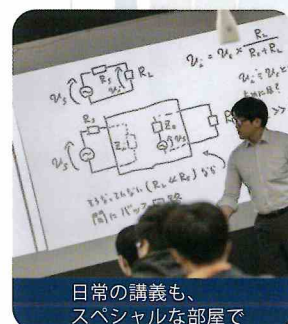

体験入学
中以外は
説明員
常駐

学校行事・学生会

研究活動

国際交流

個別相談・寮相談

開放的なフリースペース

未来をつくる実習スペース

日常の講義も、
スペシャルな部屋で

体験入学の参加申込

完全事前予約制

申込方法

オープンキャンパス特設 HP
→ mirai compass 経由で申込

定員

各コース・毎回 25 名

※先着順予約制

申込期間