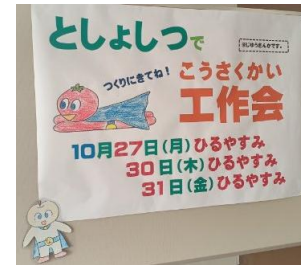

平岡小学校開放図書館だより 児童・保護者用

でんでんむし

令和8年 2月27日(金) NO.5

この冬は寒い日がつづきましたが、みなさんかぜなどひいていませんか？雪どけの季節になり、うれしい春はもうすぐそこまで来ています。本年度も児童のみなさんの笑顔に励まされながら開放図書館みんなで力を合わせて活動をする事ができました。朝の読み聞かせや作り物などPTAボランティアさんにもご協力をいただき、感謝の気持ちでいっぱいです。図書館にくるとほっとして本が読める、探しやすく大好きな本に出会えるそんなふうに思ってもらえるよう、私たちも先生方と協力しながら来年度も明るく元気に頑張っていきたいと思ひます。

～1年間 本当にありがとうございました～

卒業生への「読み聞かせ会」

☆3月9日(月) 13時15分～(お昼休み) 6年生の各教室
卒業のお祝いと感謝を込めて司書とボランティアさんで読み聞かせをさせていただきます。
開放図書館みんなで作った記念リーフもプレゼント予定です。

返本週間と図書館の閉館

最終貸出日：2月27日(金)
返本週間：3月2日(月)～3月6日(金)
図書館閉館(児童)：3月9日(月)
(一般)：3月16日(月)

児童図書委員さんの様々な企画も素敵な一年でしたね。毎年とても楽しみにしています♡

発行：開放司書 宮野

～ 秋・冬の開放図書館をふりかえり ～

「児童工作会」ではカラフルしおりを作りました。司書室までいっぱいになるくらいたくさんの方が来てくれましたね。
「クリスマス読み聞かせ会」ではボランティアさんの温かい読み聞かせにくわえ、先生たちも仮装や音楽で盛り上げてくれました。とても心に残りました。ありがとうございました☆彡

開館日

【開館時間】午後1:00から
児童は3:40まで
一般は4:00まで

3月			4月			5月		
月	木	金	月	木	金	月	木	金
2	5	6	新年度準備・春休みのため 閉館					1
9	12	13				みどりの日	7	8
16			13	16	17	11	14	15
新年度準備・春休みのため 閉館			20	23	24	18	21	22
			27	30		25	28	休館