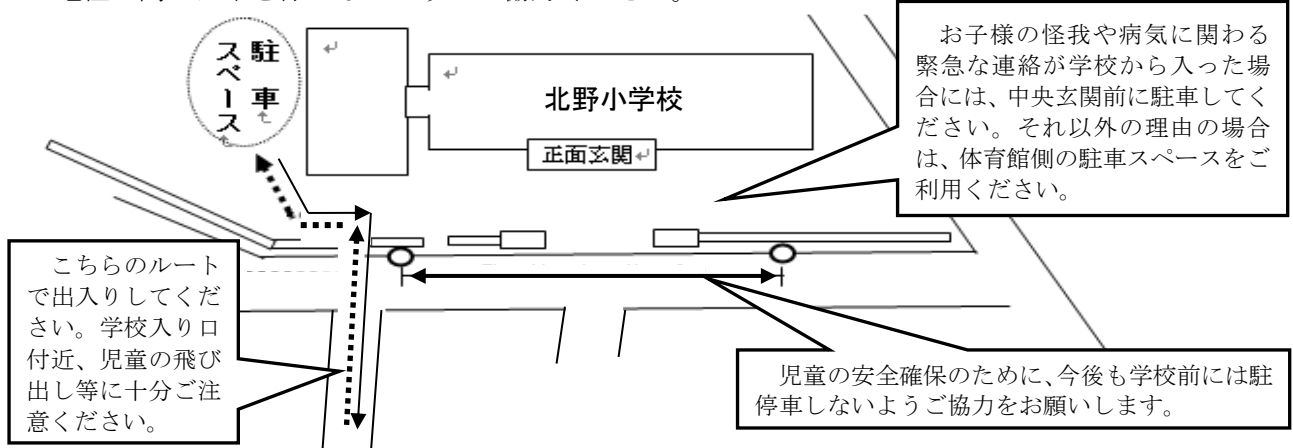

※長期休業中も時間規制の対象となります。

※自転車は規制対象外です。

※時間規制にかかわらず、制限速度は時速30kmです。

※特別に理由がある場合は、警察に通行許可書の申請ができます。

(本校職員は「特別な理由」に相当するため、通行許可が下りています。)

※お子様の怪我や病気により、学校が保護者にお迎えのお願いをした場合については、車両通行禁止の対象から除外されます。

規制の時間帯(7:30~9:00 14:00~16:00)に車で来校する場合には、スクールゾーンを走行することはできません。罰則の対象となります。つきましては、以下のルートで走行・出入りをしてください。なお、時間外においてはスクールゾーンを走行できますが、児童の安全確保のために、校門前2つの電柱の間には車を停めないようにご協力ください。