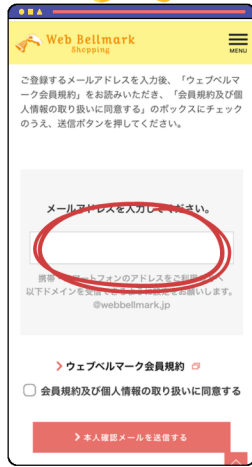

皆さんのお力添えで子どもたちに笑顔を！

登録は右記QRコードから！

詳しくは裏面へ！

登録方法はこちら

1

2

3

4

5

6

たったこれだけ！

- ①マイページ登録ボタンをクリック！
- ②自分のメールアドレスを入力！
- ③送られてきたメールのURLをタップ！
- ④パスワードを決める！
- ⑤自分の小学校を入力！
- ⑥入力内容を確認する！

購入するときは、ログイン後、こちらから検索して、いつも通りにネットショッピングをするだけ！

ちょっとした一手間が子どもたちの笑顔につながります！

登録はこちらから