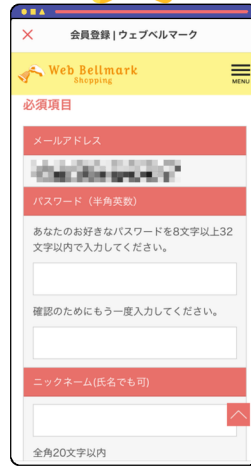

皆さんのお力添えで子どもたちに笑顔を！

登録は右記QRコードから！

詳しくは裏面へ！

登録方法はこちら

1

2

3

4

5

6

たったこれだけ！

- ①マイページ登録ボタンをクリック！
- ②自分のメールアドレスを入力！
- ③送られてきたメールのURLをタップ！
- ④パスワードを決める！
- ⑤自分の小学校を入力！
- ⑥入力内容を確認する！

購入するときは、ログイン後、こちらから検索して、いつも通りにネットショッピングをするだけ！

ちょっとした一手間が子どもたちの笑顔につながります！

登録はこちらから