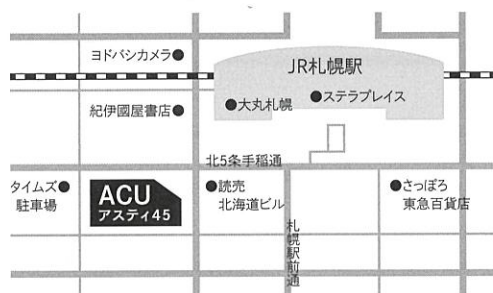

## 第4回 オープンキャンパス 学校説明・相談会・寮見学

場所/立命館慶祥高等学校

11月1日(土)

- 学校説明/12:30~13:30
- 個別相談/学校説明終了後
- 寮見学/15:00 (現地集合現地解散・要事前申込)
- ◎ 対象/中学生

## 最終学校説明会・相談会

場所/札幌駅前アスティ45内  
ACU12階

11月23日(日・祝)

札幌市中央区北4条西5丁目

- 学校説明/10:00~11:00  
14:00~15:00  
(同内容)

- 個別相談/1組20分

- ①10:20~ ②11:00~ ③11:30~
- ④13:00~ ⑤13:20~ ⑥14:20~
- ⑦15:00~ ⑧15:30~

- ◎ 対象/中学生(申込多数の場合は中学3年生優先)
- ※ 学校説明/個別相談どちらかのみでの参加も可能です。