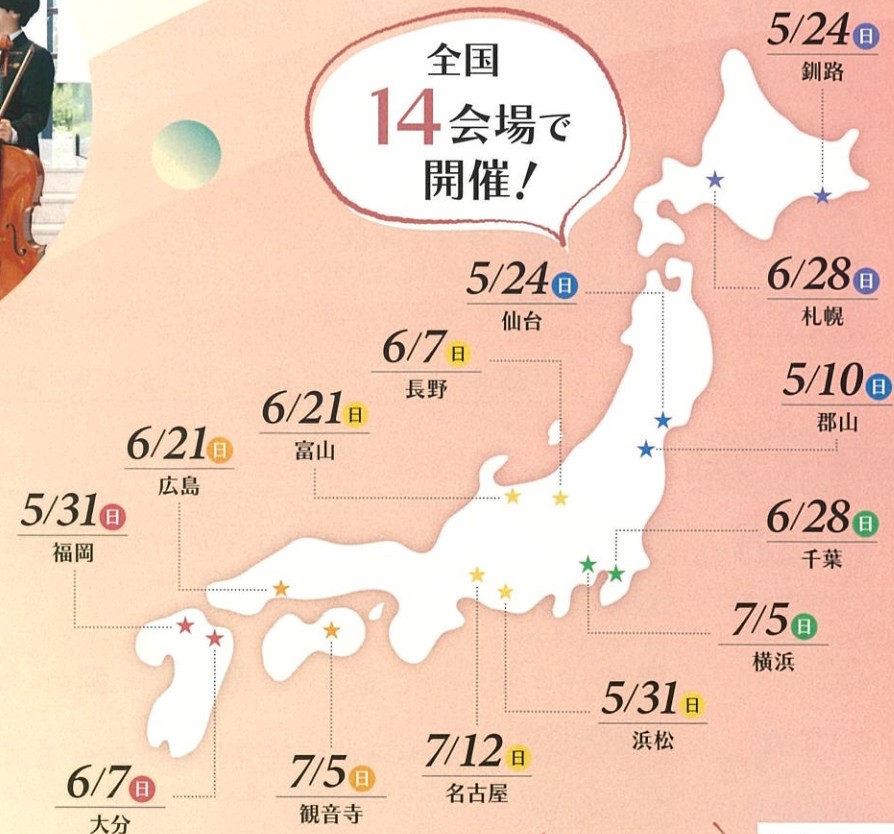

武蔵野音楽大学
公式サイト

武蔵野音楽大学

学校説明会&体験レッスン

5/10日 ▶
7/12日
2026

参加費
無料

事前申込制

全国
14会場で
開催!

詳細・お申し込み
はこちら

武蔵野音楽大学
MUSASHINO ACADEMIA MUSICAE

Schedule

学校説明会&体験レッスン スケジュール

全国
14会場で
開催!

各会場の体験レッスン内容 ※実施専攻・担当講師は変更になる場合があります。

- ピアノ
- 声楽
- フルート
- オーボエ
- クラリネット
- サクソフォーン
- ファゴット
- ホルン
- トランペット
- トロンボーン
- ユーフォニアム
- テューバ
- 打楽器
- ヴァイオリン
- チェロ
- コントラバス