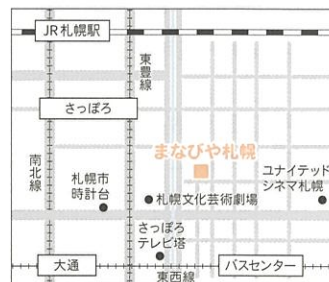

- NHK 学園のネット学習・紹介動画視聴
- 北海道地区のスクーリング会場（協力校）について
- 学習コースについて
- オンラインプラスについて
- 学費・出願方法について
- まなびや札幌について
- 個別相談

北海道有朋協力校（札幌市）

「学校説明会」

お申し込みは
こちらから

会場アクセス

NHK 学園 まなびや札幌

※まなびや札幌はスクーリング会場ではありません。

〒060-0032
北海道札幌市中央区北 2 条東 1 丁目 5-2 イーホライズン北 2 条 3 階 3C 号室

- 月曜日～金曜日 / 10:00～16:00
- NHK 学園高等学校 在籍生ならどなたでも利用可能
- 生徒用パソコン完備
- 毎週火・金曜日はスクールカウンセラー在室（相談可）

まなびや札幌 MAP

・JR「札幌駅」から
地下鉄東西線・南北線「大通駅」31番出口より徒歩6分

お問い合わせ 011-211-6745 080-6860-1968 担当：蓑島（みのしま）

北海道地区 協力校 個別相談 スクーリング見学会