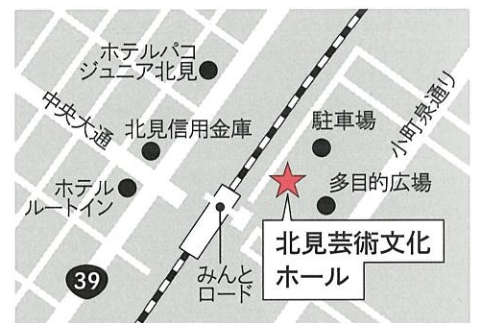

帯広市西3条南9丁目23番地

9/19 (土) 10:30~11:30

旭川市

北洋ホール

旭川市4条通9丁目1703番地

9/20 (日) 10:15~11:15

釧路市

釧路商工会議所

釧路市大町1-1-1

9/20 (日) 11:00~12:00

北見市

北見芸術文化ホール

北見市泉町1丁目3-22