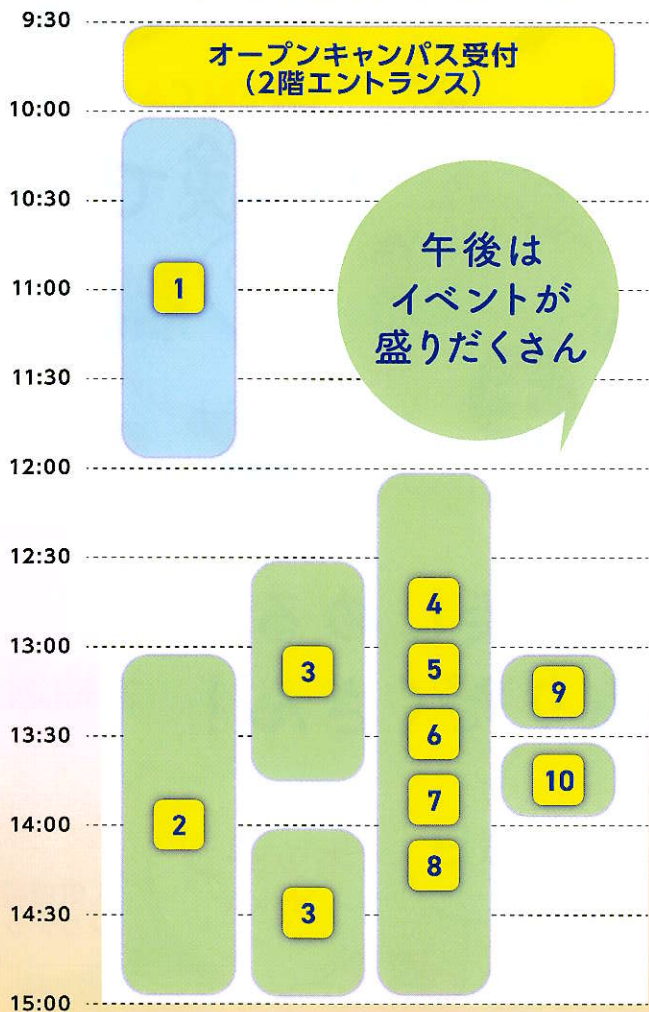

# 6.13 ±

10:00-15:00

友達や家族と楽しめるイベントがもりだくさん! **大抽選会**

健康チェック 占い 縁日 キッチンカー 人気機種プリクラ

バスケット体験

札幌医学技術福祉歯科専門学校 中央キャンパス せいとくキャンパス

「AI」に代替されない「人」だからできるミライフェス。

ゲストトークショー

元看護師シンガーと一緒に考えるミライフ

瀬川あやかさん

ミライはここからはじまる。

## TIME SCHEDULE タイムスケジュール

午後は  
イベントが  
盛りだくさん

### おすすめパターン 1 見たい学科が決まっている方

午前(AM)からの参加がオススメ! **OPEN CAMPUS** からしっかり体験!