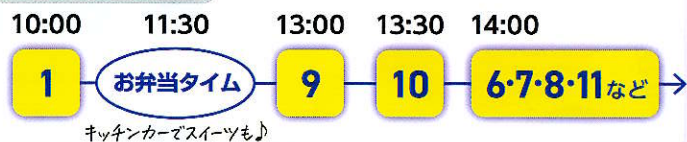

# 6.13 ±

10:00-15:00

友達や家族と楽しめるイベントがもりだくさん! **大抽選会**

健康チェック 占い 縁日 キッチンカー 人気機種プリクラ

バスケット体験

札幌医学技術福祉歯科専門学校 中央キャンパス せいとくキャンパス

「AI」に代替されない「人」だからできるミライフェス。

ゲストトークショー

# OPEN CAMPUS

午前の参加者には、  
**お弁当付き!**

楽しみ方  
色々!

## TIME SCHEDULE タイムスケジュール

午後は  
イベントが  
盛りだくさん

### おすすめパターン 1 見たい学科が決まっている方

午前(AM)からの参加がオススメ! **OPEN CAMPUS** からしっかり体験!