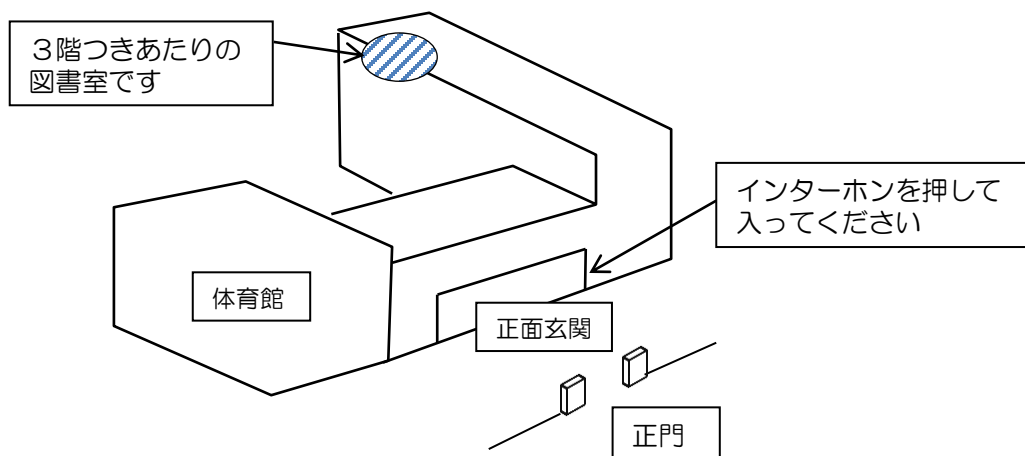

5月			6月			7月		
火	水	金	火	水	金	火	水	金
		1	2	3	5			
		8		10	12			
12	13	15	16	17	19			
	20	22	23	24	26			
26	27	29	30					

本はゼロハンテープで直さないでください！

本が破れていたり、ページが外れたりしたときは、お家で直さず一声かけて返却してください。図書館で修繕します。

引越し準備のため
休館です

*5月19日と6月9日は臨時休館です。

開館日が変わることもありますので、御来館の際は小学校のホームページで御確認ください！！

さくらやま文庫の場所

本の借り方

- 札幌市内に住んでいる方でしたら、どなたでも借りることができます。
- 初回は、図書カウンターで登録用紙に「氏名・住所・電話番号(真駒内桜山小にお子さんがいらっしゃる方は、お子さんの学年と組)」を記入していただきます。
- 貸出冊数は、児童1冊(1週間)、一般・幼児5冊(2週間)です。 ※新刊本は1人1冊まで