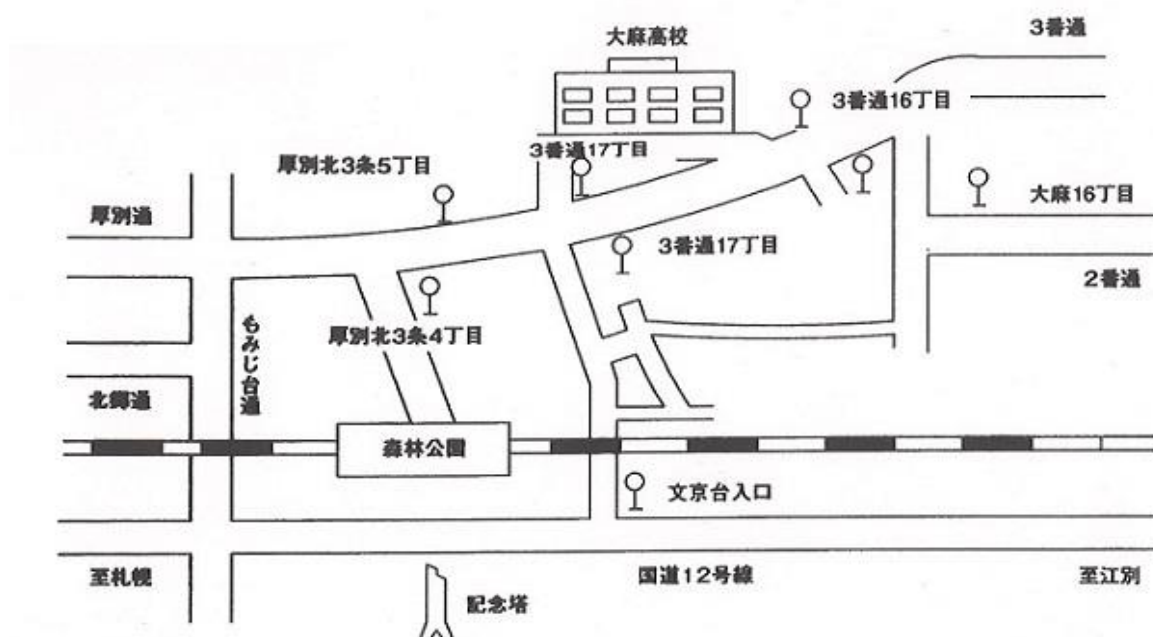

(別紙B)

【大麻高校所在地】

【おもな交通機関】

- JR 「森林公園駅」下車 徒歩15分
- JRバス・中央バス 「3番通り17丁目」下車 徒歩2分
- JRバス 「大麻16丁目」下車 徒歩7分
- JRバス・タ鉄バス 「文京台入り口」(国道12号線)下車 徒歩10分

【当日終了時刻付近のJRおよび中央バスの発車時刻】

[JR (森林公園駅発)]

* 江別方面へ ⇒ 15:41 15:50 15:59 16:11 16:20 16:41 16:50

* 札幌方面へ ⇒ 15:43 16:05 16:25 16:34 16:46 16:55

[中央バス (3番通17丁目発)]

* 江別方面へ ⇒ 15:42 16:42

* 新札幌方面へ ⇒ 15:32 16:51