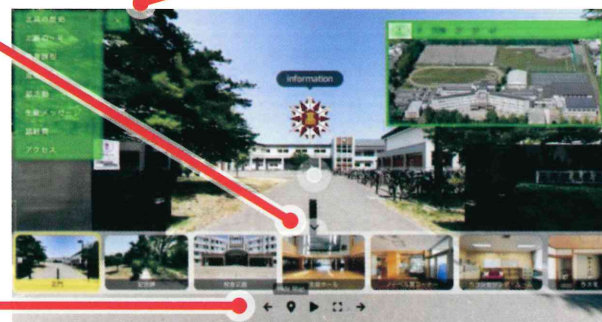

# Virtual Tour 北高バーチャルツアーの楽しみ方

●パソコンでご覧になる場合は、左クリックしながらマウスを動かすと、360°見回すことができます。

\*パノラマは、自動的に回転(止めるには、下部・操作アイコン **||** stop auto playをクリック)します。クリックすると止まり、少し経過すると動き出します。

サイドメニューからは、PDFで情報がご覧になれます。(別ウィンドウが開きます)

校章マーク(information)をクリックすると、その場所の関連情報がご覧になれます。複数の画像がある場合は、

左右の **<** **>** マークでスライドしてご覧ください。

校舎案内図は、パノラマに連動して位置を示します。「外観」~「4F」から選択し、色がついている場所をクリックすると、直接移動できます。

道順案内 **●** をクリックすると前後のパノラマに移動できます。

カーセルをクリックすると直接移動できます。(カーセルはスライドします)

●スマートフォンやタブレットなどでご覧になる場合は、指をスワイプして動かすと、360°見回すことができます。

カーセルの表示 **^** 非表示 **v**

**📍** マップアイコン  
右上方 校舎案内図の表示・非表示

パノラマの自動回転の開始 **▶** ・停止 **||**

パノラマの進む **→** ・戻る **←**

**🔄** **⌂** 全画面表示の切替

**✕** 又は **☰** サイドメニューの表示・非表示

サイドメニューや校舎案内図を一時的に隠すと、パノラマが大きく見やすくなります。