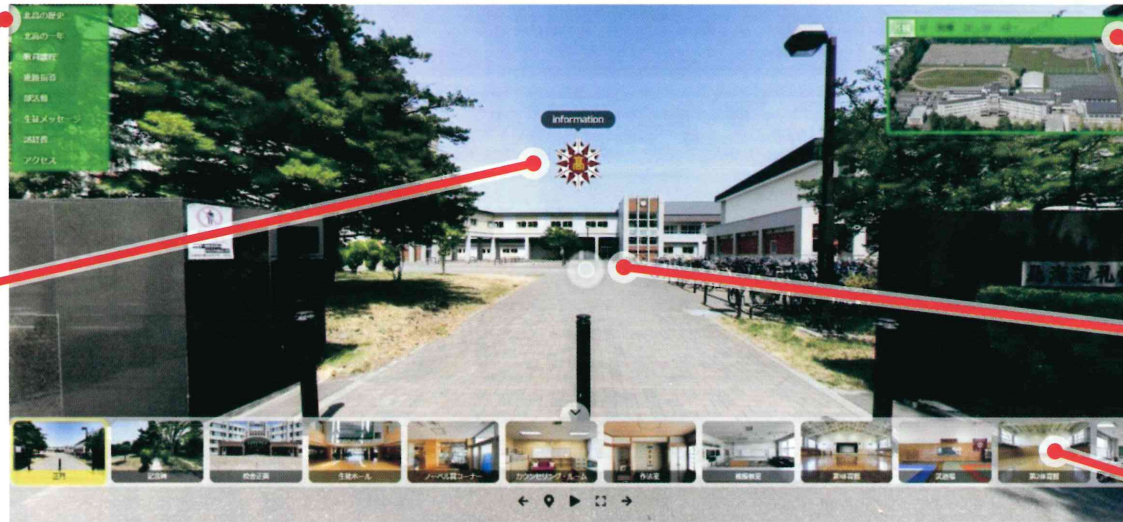

# Virtual Tour 北高バーチャルツアーの楽しみ方

●パソコンでご覧になる場合は、左クリックしながらマウスを動かすと、360°見回すことができます。

\*パノラマは、自動的に回転(止めるには、下部・操作アイコン **||** stop auto playをクリック)します。クリックすると止まり、少し経過すると動き出します。

サイドメニューからは、PDFで情報がご覧になれます。(別ウィンドウが開きます)

校章マーク(information)をクリックすると、その場所の関連情報がご覧になれます。複数の画像がある場合は、

左右の **<** **>** マークでスライドしてご覧ください。

校舎案内図は、パノラマに連動して位置を示します。「外観」~「4F」から選択し、色がついている場所をクリックすると、直接移動できます。

道順案内 **●** をクリックすると前後のパノラマに移動できます。

カーセルをクリックすると直接移動できます。(カーセルはスライドします)

●スマートフォンやタブレットなどでご覧になる場合は、指をスワイプして動かすと、360°見回すことができます。

カーセルの表示 **^** 非表示 **v**

**📍** マップアイコン  
右上方 校舎案内図の表示・非表示

パノラマの自動回転の開始 **▶** ・停止 **||**

パノラマの進む **→** ・戻る **←**

**🔄** **⌂** 全画面表示の切替

**✕** 又は **☰** サイドメニューの表示・非表示