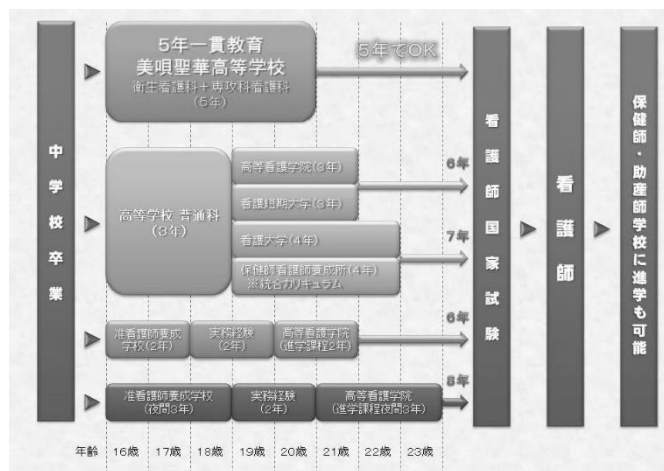

令和7年度公立高等学校入学者選抜における学校裁量についての実施予定一覧表、推薦入学者選抜実施校における全日制課程の「入学者の受入れに関する方針等」等が公開されました

「学校裁量についての実施予定一覧表」は、公立高校入試の定員、試験内容、傾斜配点、個人調査書の中の重視する部分などが載っています。推薦入学者選抜実施校における「入学者の受入れに関する方針等」一覧表は、推薦入試において推薦入試を実施する各高等学校が受け入れたいと考えている生徒像を表したものです。

【以下の URL から見るができます】

○北海道教育委員会学校教育局学力向上推進課(札幌市立高校へのリンクも掲載)

<https://www.dokyoi.pref.hokkaido.lg.jp/hk/gks/koukounyuusenn.html>

○令和7年度(2025年度)札幌市立高等学校入学者選抜における学校裁量についての実施予定一覧表

<https://www.city.sapporo.jp/kyoiku/top/school/senbatu/documents/sairyo.pdf>

○令和7年度(2025年度)札幌市立高等学校推薦入学者選抜実施校における「入学者の受入れに関する方針等」一覧表

<https://www.city.sapporo.jp/kyoiku/top/school/senbatu/documents/suisen.pdf>

学校紹介 北海道美唄聖華高等学校

北海道美唄聖華高等学校は、5年一貫で看護師養成教育を行っている北海道唯一の男女共学の道立高校です。定員80名の女子寮を併設しています。残念ながら男子寮は設置されておらず、男子は下宿するのが一般的だそうです。

衛生看護科3年間修了の後、専攻科看護科に進み、終了時に看護師国家試験の受験資格を取得することができます。看護師養成機関の中で最も早い20歳で看護師になることができます。そのため、全道各地から看護師を目指す生徒が入学します。

一般的に他の学校では実習費が個人負担ですが、美唄聖華高では北海道が負担してくれます。

大学・高看を合わせた中でも、看護師国家試験の合格率は例年、きわめて高い学校です。

(図・表は美唄聖華高 HP より)

無料講演会のご案内

資料) 過去4年間の看護師国家試験合格状況の比較

年度	全国	聖華高校	5年一貫教育校	3年課程			2年課程			通借
				大学	短期大学	養成所	短期大学	養成所	高等学校専攻科	
R1	89.2	98.5	94.9	96.6	92.1	95.4	87.5	95.3	93.8	83.2
R2	90.4	97.4	95.4	97.4	92.8	96.0	87.9	95.5	95.3	81.4
R3	91.3	98.6	96.0	98.2	95.8	97.0	79.5	95.8	95.2	86.2
R4	90.8	100.0	94.4	97.1	92.6	95.7	81.4	96.1	94.3	87.2
R5	87.8	98.4	93.4	95.6	88.7	93.0	73.0	91.3	91.4	83.5

単位 (%)

「仕事を始めるまでに知っておくべき大切なこと」 樺沢紫苑 (札幌市出身)

6月30日(日) 13:00~16:00 エルプラザ (男女共同参画センター) 3階ホール

学生無料 (学生同伴の保護者無料) 一般 ¥2,000 定員 150名