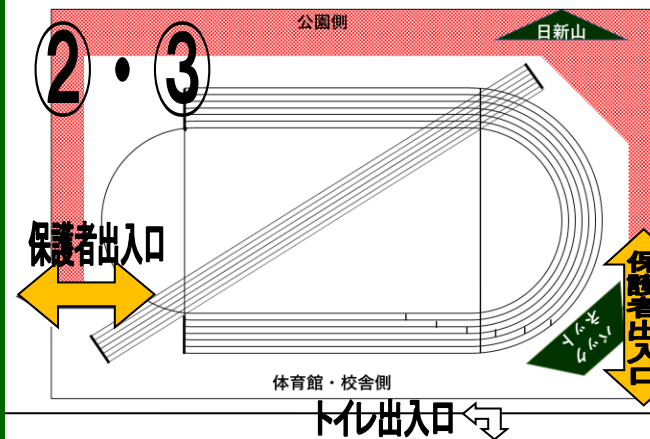

① 保護者の皆様の出入口

保護者の皆様の出入口は、校舎東側（バックネット側）及び校舎西側どちらも御利用いただけます。今年度の観覧は、完全フリーになりますので競技ごとに譲り合って御観覧ください。また、トイレは校舎内体育館入り口横を御利用ください。

② 開会式

③ 団体競技

開会式、各学年の団体競技の時は、左図②③のピンク色の位置から御観覧ください。

④ 「かけっこ」「短距離走」

1～4年生の「かけっこ」の時は、図（④低中）の通り、会場内斜めに設定してあるコースの横まで近づいて御観覧いただけます。

5・6年生の「短距離走」の時は、カーブのあるコースを走るため、御観覧いただけるエリアは広がりません。（⑤高）

⑥ 表現

低学年「よっちょれ」、中学年「八木節」、高学年「日新ソーラン」の時は、児童全員がフィールドに出ます。そのため、保護者の皆様には、校舎側からも御覧いただけるようにいたします。（お子さんの演舞位置については、各学年から発行される学年便りを御覧ください。）