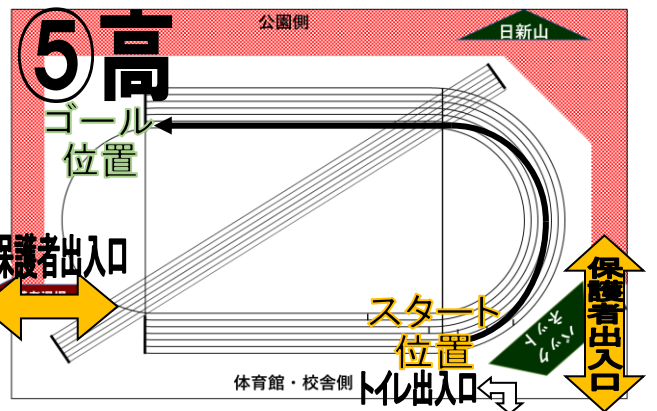

① 保護者の皆様の出入口

保護者の皆様の出入口は、校舎東側（バックネット側）及び校舎西側どちらも御利用いただけます。今年度の観覧は、完全フリーになりますので競技ごとに譲り合って御観覧ください。また、トイレは校舎内体育館入り口横を御利用ください。

② 開会式

③ 団体競技

開会式、各学年の団体競技の時は、左図②③のピンク色の位置から御観覧ください。

④ 「かけっこ」「短距離走」

1～4年生の「かけっこ」の時は、図（④低中）の通り、会場内斜めに設定してあるコースの横まで近づいて御観覧いただけます。

5・6年生の「短距離走」の時は、カーブのあるコースを走るため、御観覧いただけるエリアは広がりません。（⑤高）

⑥ 表現

低学年「よっちょれ」、中学年「八木節」、高学年「日新ソーラン」の時は、児童全員がフィールドに出ます。そのため、保護者の皆様には、校舎側からも御覧いただけるようにいたします。（お子さんの演舞位置については、各学年から発行される学年便りを御覧ください。）