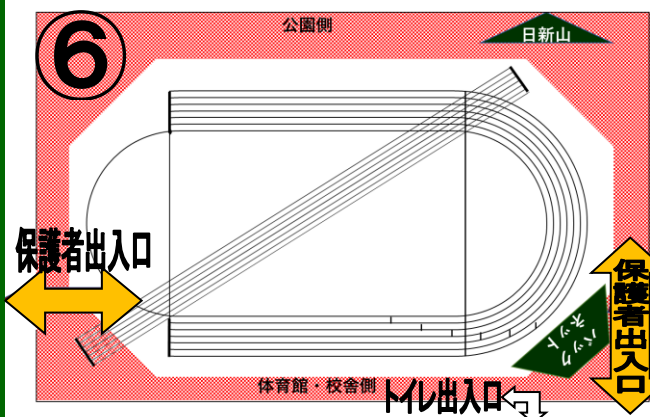

① 保護者の皆様の出入口

保護者の皆様の出入口は、校舎東側（バックネット側）及び校舎西側どちらも御利用いただけます。今年度の観覧は、完全フリーになりますので競技ごとに譲り合って御観覧ください。また、トイレは校舎内体育館入り口横を御利用ください。

② 開会式

③ 団体競技

開会式、各学年の団体競技の時は、左図②③のピンク色の位置から御観覧ください。

④ 「かけっこ」「短距離走」

1～4年生の「かけっこ」の時は、図（④低中）の通り、会場内斜めに設定してあるコースの横まで近づいて御観覧いただけます。

5・6年生の「短距離走」の時は、カーブのあるコースを走るため、御観覧いただけるエリアは広がりません。（⑤高）

⑥ 表現

低学年「よっちょれ」、中学年「八木節」、高学年「日新ソーラン」の時は、児童全員がフィールドに出ます。そのため、保護者の皆様には、校舎側からも御覧いただけるようにいたします。（お子さんの演舞位置については、各学年から発行される学年便りを御覧ください。）