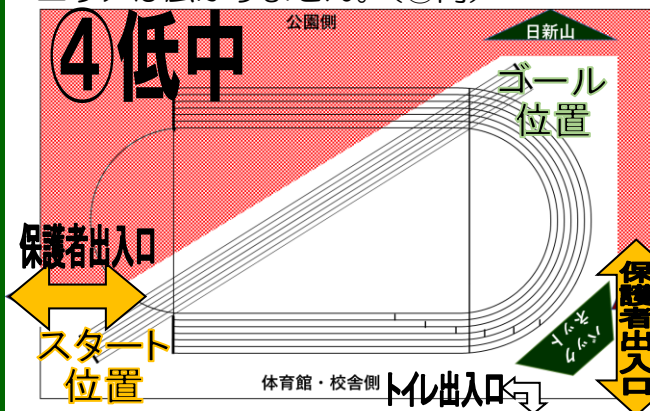

① 保護者の皆様の出入口

保護者の皆様の出入口は、校舎東側（バックネット側）及び校舎西側どちらも御利用いただけます。今年度の観覧は、完全フリーになりますので競技ごとに譲り合って御観覧ください。また、トイレは校舎内体育館入り口横を御利用ください。

② 開会式

③ 団体競技

開会式、各学年の団体競技の時は、左図②③のピンク色の位置から御観覧ください。

④ 「かけっこ」「短距離走」

1～4年生の「かけっこ」の時は、図（④低中）の通り、会場内斜めに設定してあるコースの横まで近づいて御観覧いただけます。

5・6年生の「短距離走」の時は、カーブのあるコースを走るため、御観覧いただけるエリアは広がりません。（⑤高）

⑥ 表現

低学年「よっちょれ」、中学年「八木節」、高学年「日新ソーラン」の時は、児童全員がフィールドに出ます。そのため、保護者の皆様には、校舎側からも御覧いただけるようにいたします。（お子さんの演舞位置については、各学年から発行される学年便りを御覧ください。）