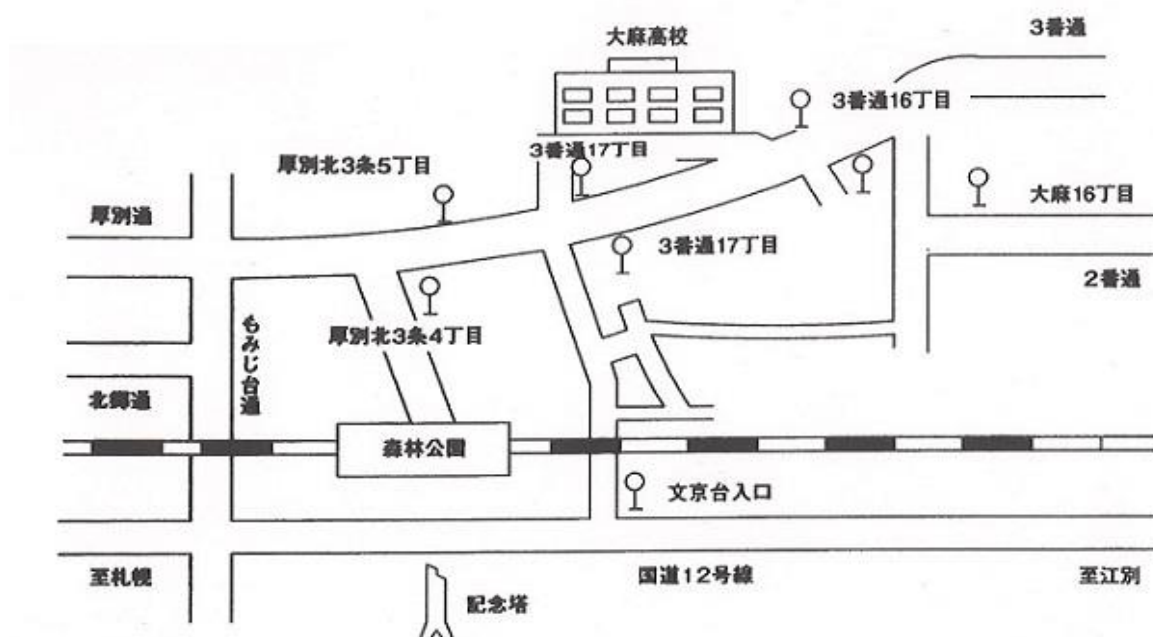

(別紙B)

【大麻高校所在地】

【おもな交通機関】

- JR 「森林公園駅」下車 徒歩15分
- JRバス・中央バス 「3番通り17丁目」下車 徒歩2分
- JRバス 「大麻16丁目」下車 徒歩7分
- JRバス・夕鉄バス 「文京台入り口」(国道12号線)下車 徒歩10分

【当日終了時刻付近のJRおよび中央バスの発車時刻】

[JR (森林公園駅発)]

* 江別方面へ ⇒ 15:41 15:50 15:59 16:11 16:20 16:41 16:50

* 札幌方面へ ⇒ 15:43 16:05 16:25 16:34 16:46 16:55

[中央バス (3番通17丁目発)]

* 江別方面へ ⇒ 15:42 16:42

* 新札幌方面へ ⇒ 15:32 16:51