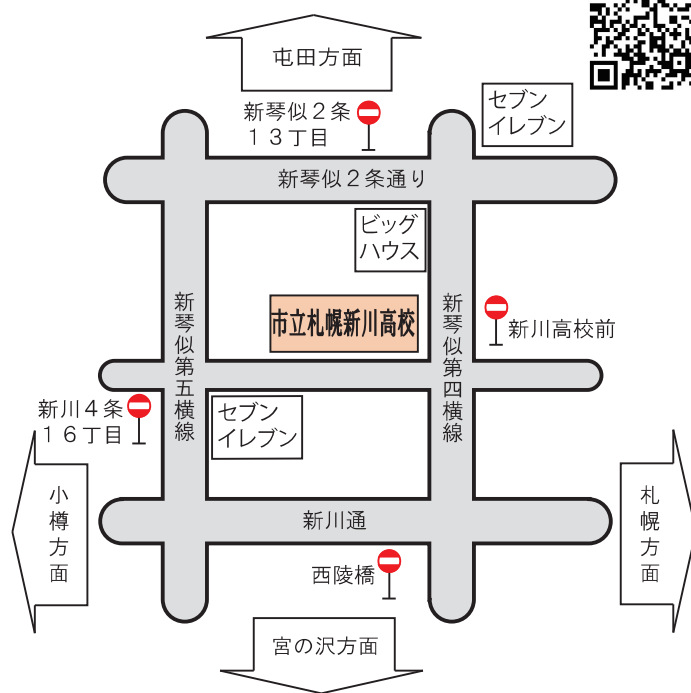

参加申込は、
 こちら↓
 (10月18日(金)締切)

新川高校へのバス路線

地下鉄駅	中央バス路線	降車停留所	徒歩
宮の沢	西44工業団地線	新川4条16丁目	5分
	麻67麻生宮の沢	新川高校前	1分
琴似 発寒南	西48新川発寒線	新川高校前	1分
	西49新川発寒線	新琴似2条13	5分
北24条	北73新琴似2条線	新琴似2条13	5分
	北72新川線	西陵橋	5分
麻生	麻06新琴似6条線	新川6条16丁目	8分
	麻67麻生宮の沢	新川高校前	1分
さっぽろ	西71新川八軒線	新川高校前	1分

☆説明会へ参加される皆さんへ☆

- 上靴またはスリッパ、外靴を入れる袋、筆記用具をご持参ください。
- 本校正面中央にある生徒玄関からお入りください。
- 参加者多数の場合、第2会場(講堂)でも説明会を行います。
- 公共の交通機関を利用して来校してください。(例年、近隣の店舗等より苦情が入ります。自家用車・自転車での来校はご遠慮ください。)

市立札幌新川高等学校

〒001-0925 札幌市北区新川5条14丁目1番1号
 TEL 011-761-6111