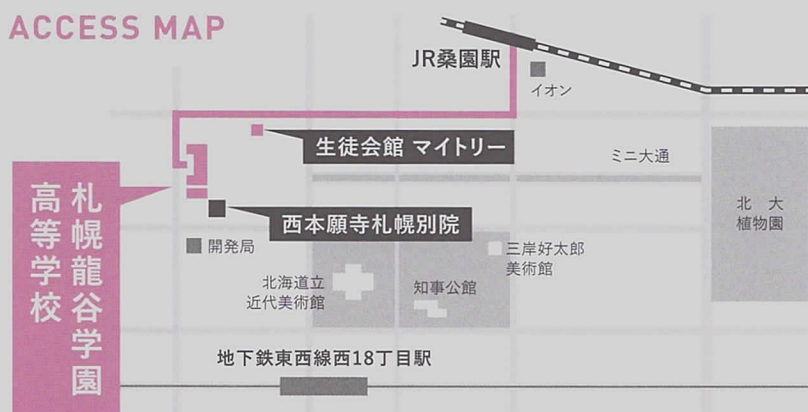

申し込みは10/1(火)から、
ホームページにて開始します

※申し込みの状況によって締め切らせていただく場合がございます。

NEXT EVENTS

入試ガイダンス&
入試個別相談会

11/2[±]

入試のポイント解説&入試や高校生活で気になることに本校教員がお答えします。
お気軽にお越しください。

SCHEDULE

9:10 ● 受付開始

10:00 ● 全体会

11:00 ● 部活動・授業体験

SRGきっぷ説明会・個別相談会

12:00 ●

運動部の体験を希望する方はジャージと道具を持参してください

上靴・筆記用具の持参をお願いします。

今年も様々な部活が参加します。
詳細は後日、ホームページをご確認ください

※当日の時間は前後する場合がございます。

ACCESS MAP

本校までのアクセスは、地下鉄、JR、バス、市電などが利用できとても便利です。

- 地下鉄東西線「西18丁目」駅より徒歩8分
- JR「桑園」駅から登下校時スクールバス運行(約5分)
- JR「手稲」駅、「新札幌」駅から20分以内
- JR「あいの里教育大」駅から30分
- JR「江別」駅から約30分

JR桑園駅(西口)から無料送迎バスが出ます

桑園駅発 8:45 以降 随時運行
最終運行は9:25です