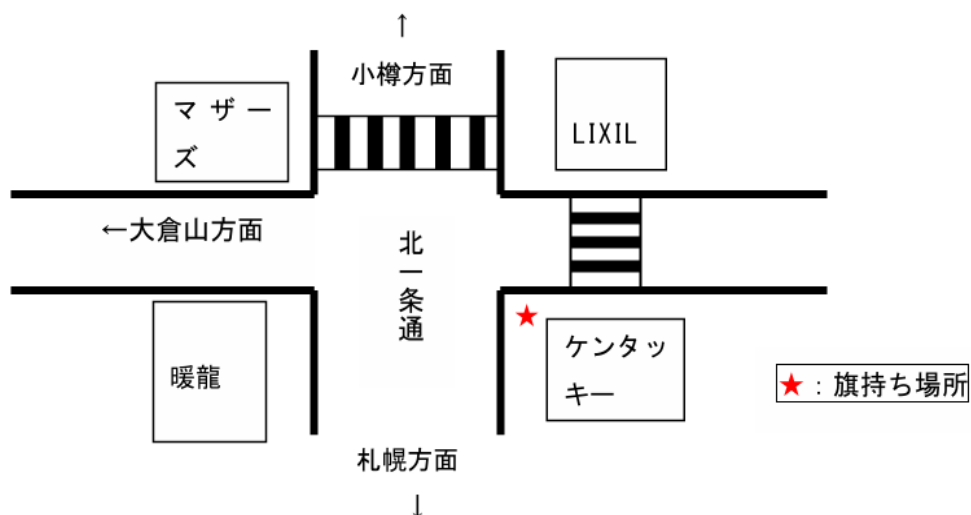

※交通指導員の方が立ってくださっている場合は、協力して指導にあたってください。

※ココスの前には、たくさんの子供が待つので、子供が車道に出ないようにしてください。

※教会側の坂からココスに向かって、斜め横断をする子どもに注意してください。

※自転車レーンを渡らせないでください。

B 学校下T字路 (7:50 ~ 8:20)

【指導についての注意事項】

※北一条通りから藻岩山麓通りへ抜けようとする車が多いので、注意してください。

(坂道のためスピードを出しています。)

※学校の方からも多くの車が下って来て、北一条通りへ抜けて行きますので注意してください。

※グラウンドの反対側の歩道は歩かせないように注意してください。

※必ず横断歩道を渡らせてください。

C 学校上交差点

(7:50 ~ 8:20)

【指導における注意事項】

※信号がない場所なので、左右の車をよく確認してください。

※彫刻美術館からD グランセ宮の森までの道は歩道がないので、子どもを端に寄せるようにしてください。

※交差点の上の道路が、冬、凍ってとても滑りやすいので、状況に応じて砂をまいてください。

D 北1条通りケンタッキー前交差点

(7:45~8:15)

【指導における注意事項】

※北1条通りから藻岩山麓通りへ抜けようとする車、その逆へ抜けようとする車も多いので注意してください。

※ケンタッキー脇の坂下の歩道は狭く、車の交通量も多いので注意してください。