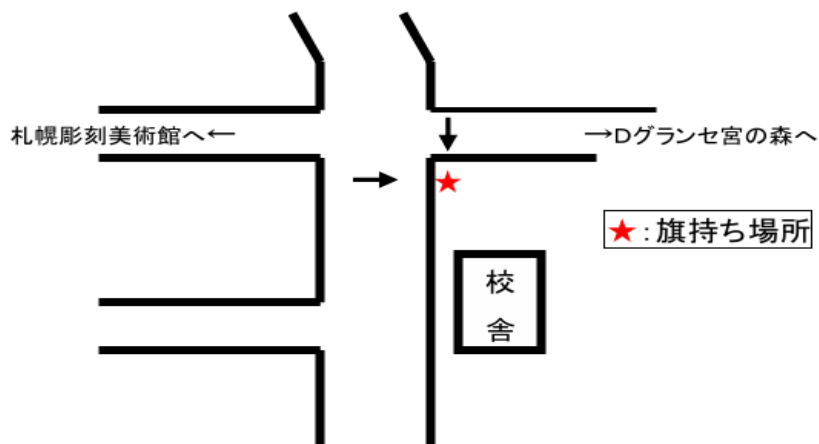

※交通指導員の方が立ってくださっている場合は、協力して指導にあたってください。

※ココスの前には、たくさんの子供が待つので、子供が車道に出ないようにしてください。

※教会側の坂からココスに向かって、斜め横断をする子どもに注意してください。

※自転車レーンを渡らせないでください。

B 学校下T字路 (7:50 ~ 8:20)

【指導についての注意事項】

※北一条通りから藻岩山麓通りへ抜けようとする車が多いので、注意してください。

(坂道のためスピードを出しています。)

※学校の方からも多くの車が下って来て、北一条通りへ抜けて行きますので注意してください。

※グラウンドの反対側の歩道は歩かせないように注意してください。

※必ず横断歩道を渡らせてください。

C 学校上交差点

(7:50 ~ 8:20)

【指導における注意事項】

※信号がない場所なので、左右の車をよく確認してください。

※彫刻美術館からD グランセ宮の森までの道は歩道がないので、子どもを端に寄せるようにしてください。

※交差点の上の道路が、冬、凍ってとても滑りやすいので、状況に応じて砂をまいてください。

D 北1条通りケンタッキー前交差点

(7:45~8:15)

【指導における注意事項】

※北1条通りから藻岩山麓通りへ抜けようとする車、その逆へ抜けようとする車も多いので注意してください。

※ケンタッキー脇の坂下の歩道は狭く、車の交通量も多いので注意してください。