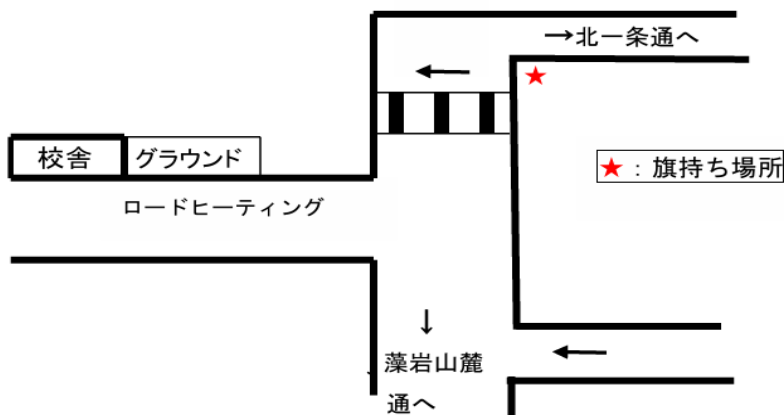

【その他】

- ① 当日急用等で都合が悪くなった場合、代理の方との交代は不要です
- ② かさの使用は禁止のため、雨天時は他の雨具(レインコートなど)を用意してください。
- ③ 台風や地震などの際は、学校からの連絡を元に、登校時間に合わせ指導をお願いします。
(できない場合は中止とする)

交通安全指導の詳細

—指導場所と注意事項—

A フランセス教会／ココス前交差点 (7:45 ~ 8:15)

【指導についての注意事項】

※交通指導員の方が立ってくださっている場合は、協力して指導にあたってください。

※ココスの前には、たくさんの子供が待つので、子供が車道に出ないようにしてください。

※教会側の坂からココスに向かって、斜め横断をする子どもに注意してください。

※自転車レーンを渡らせないでください。

B 学校下T字路 (7:50 ~ 8:20)

【指導についての注意事項】

※北一条通りから藻岩山麓通りへ抜けようとする車が多いので、注意してください。