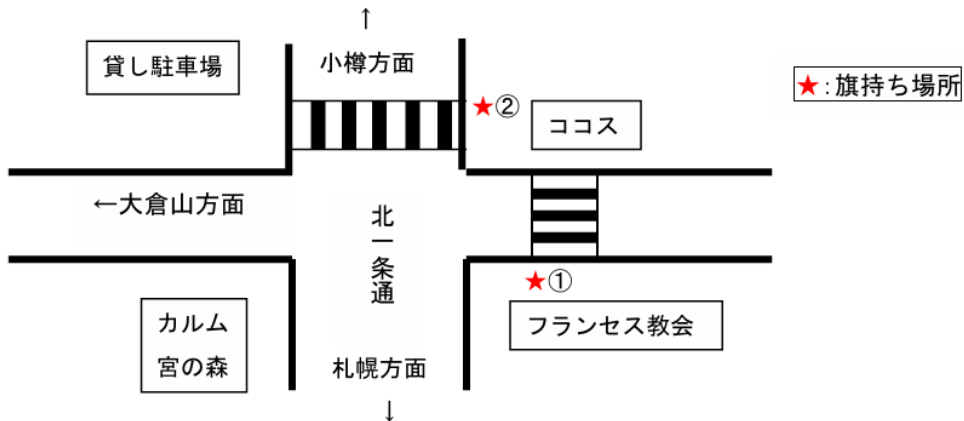

【その他】

- ① 当日急用等で都合が悪くなった場合、代理の方との交代は不要です
- ② かさの使用は禁止のため、雨天時は他の雨具(レインコートなど)を用意してください。
- ③ 台風や地震などの際は、学校からの連絡を元に、登校時間に合わせ指導をお願いします。
(できない場合は中止とする)

交通安全指導の詳細

—指導場所と注意事項—

A フランセス教会／ココス前交差点 (7:45 ~ 8:15)

【指導についての注意事項】