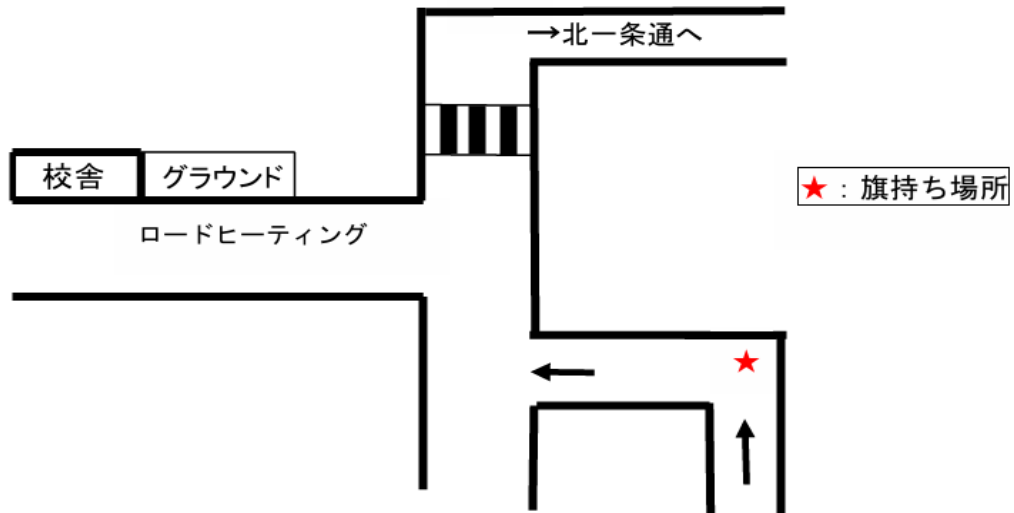

E 学校前の坂を下りた L 字路

(7:50 ~ 8:20)

【指導についての注意事項】

※児童たちが車道へ広がって歩きやすいので、遠回りでも右側の歩道を歩くように注意してください。

※冬道になると、雪で歩道がほぼ無くなります。右側に寄せて登校させてください。

登校中の児童にトラブルが発生した場合は、三角山小学校へ連絡してください。

三角山小学校 011-643-1133