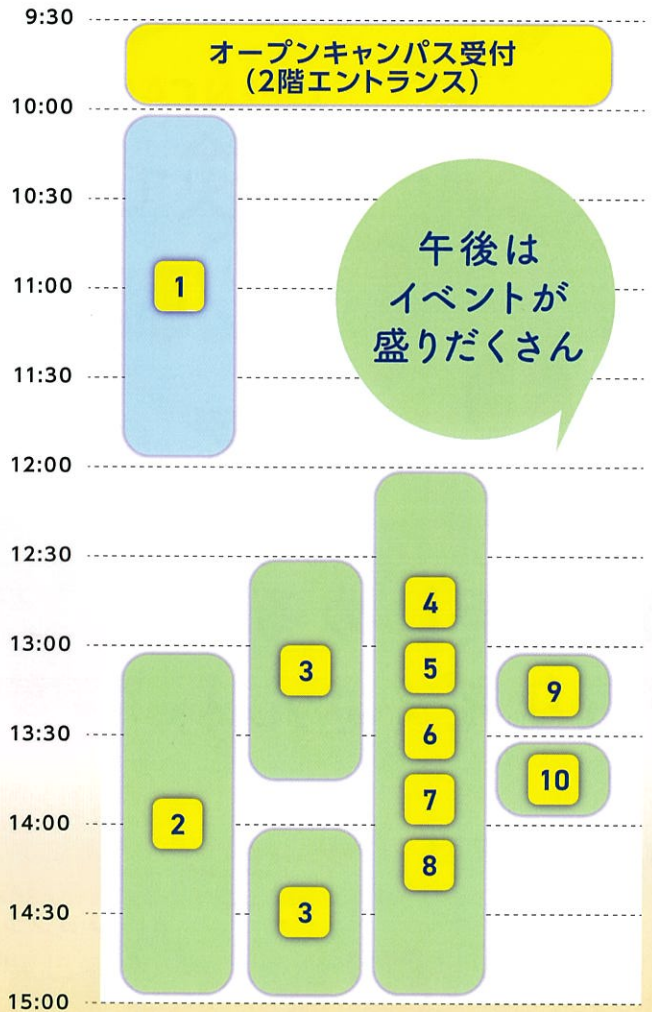

健康チェック 占い 縁日 キッチンカー 人気機種プリクラ

バスケット体験

元看護師シンガーと一緒に考えるミライフェス

瀬川あやかさん

札医技 中央キャンパスにて合同開催！

札幌医学技術福祉歯科専門学校

中央キャンパス  
せいとくキャンパス

ミライはここからはじまる。

**1** 午前 (10:00-12:00)

自分のミライを決めよう！

希望学科ごとに **OPEN CAMPUS**

午前の参加者には、お弁当付き！

**2** 午後 (13:00-15:00)

複数の職種がわかる

9つのミライがわかる！

**お仕事体験会**

体験できる9職種！

**3** さらに 介護・こどもに興味がある方は

せいとくキャンパス **バスツアー**

校舎見学ができる！

**4** プロバスケット選手と一緒にできる！

**FUZによるミニバス体験**

3人制プロバスケットボールチーム FUZ HOKKAIDO EXE. (フーズ・ホッカイドウ・エグゼ)の選手たちがやってくる！

**TIME SCHEDULE**  
タイムスケジュール

楽しみ方色々！

**おすすめパターン 1** 見たい学科が決まっている方

午前(AM)からの参加がオススメ！ **OPEN CAMPUS** からしっかり体験！

10:00 11:30 13:00 13:30 14:00

1 お弁当タイム 9 10 6・7・8・11 など

キッチンカーでスイーツも♪

**おすすめパターン 2** 複数の学科を見てみたい方

午後(PM)からの参加がオススメ！ **グルメも、トークも、体験も！**