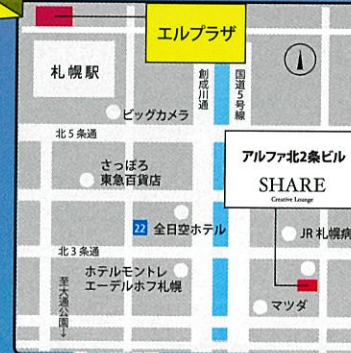

むずかしさ

つくと不思議を体験

ホイップデコスクール

③ ぷくぷくシールとホイップデコミラー

むずかしさ

低学年でも大丈夫

料金 (おとな1名と子ども1名が入場できます)

1講座参加料金

4,900円(税込)

保護者・小学生参加料+材料費

決済時に電子チケット発券手数料が3%かかります。
 同伴者の追加はお一人様につき席料600円をいただきます。
 追加分は当日受付にて現金でお支払い下さい。
3年生以下のお子様は保護者同伴をお願いします。
 ※小学生未満のお子さまの見学は無料です。

申込方法

要予約

プログラムから講座をお選びの上、
 図エラボストアよりご予約ください。

<https://zukolab.resebo.jp>

注意事項

- 受付は当日会場にて講座開始15分前から開始いたします。
- お申し込み後のキャンセルはできません。体調不良等で会場にお越しになれなくなった場合は別の日の講座に空きがあれば予約変更が可能です。ご希望のかたはホームページの「お問合せ」からお知らせください。
- 駐車場はございません。近隣のコインパーキングをご利用ください。

会場MAP

会場はこちら

図エラボ2026夏休み 開講スケジュール

<会場> さっぽろエルプラザ4階 中研修室(さっぽろ駅地下直結)