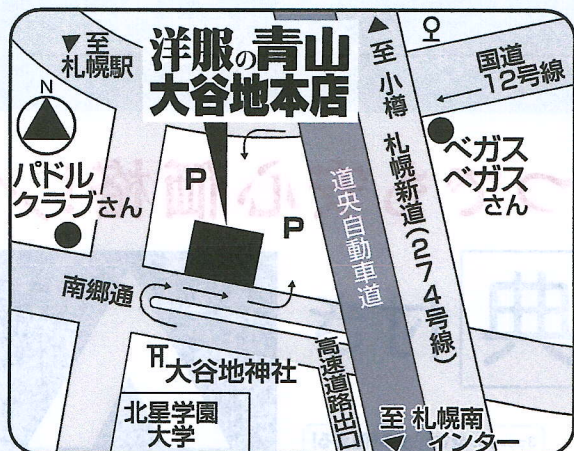

## リボン

税込 ¥1,639

体操服も取り扱っております。

※各商品の別寸サイズについては別途料金を頂戴いたします。  
※本チラシ掲載以外のアイテムにつきましては、店舗にお問い合わせ願います。

※上記学校制服の洋服の青山でのお取り扱いにつきましては、下記店舗のみの販売となります。予めご了承ください。  
※時期により特に土・日・祝日は大変混雑しご案内にお時間をいただく場合がございます。平日夕方のお子様の下校後なども含めてご来店の分散をご検討ください。場合により当日の最終受付時間は「閉店30分前」とさせていただきます。