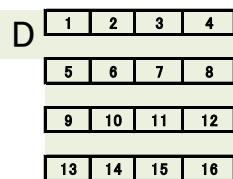

VTR

ピアノ

指揮台保管

指揮台

7組

吹奏楽部