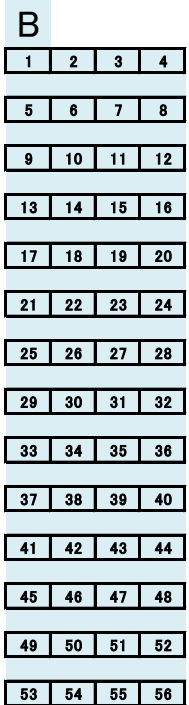

VTR

ピアノ

指揮台保管

指揮台

7組

吹奏楽部