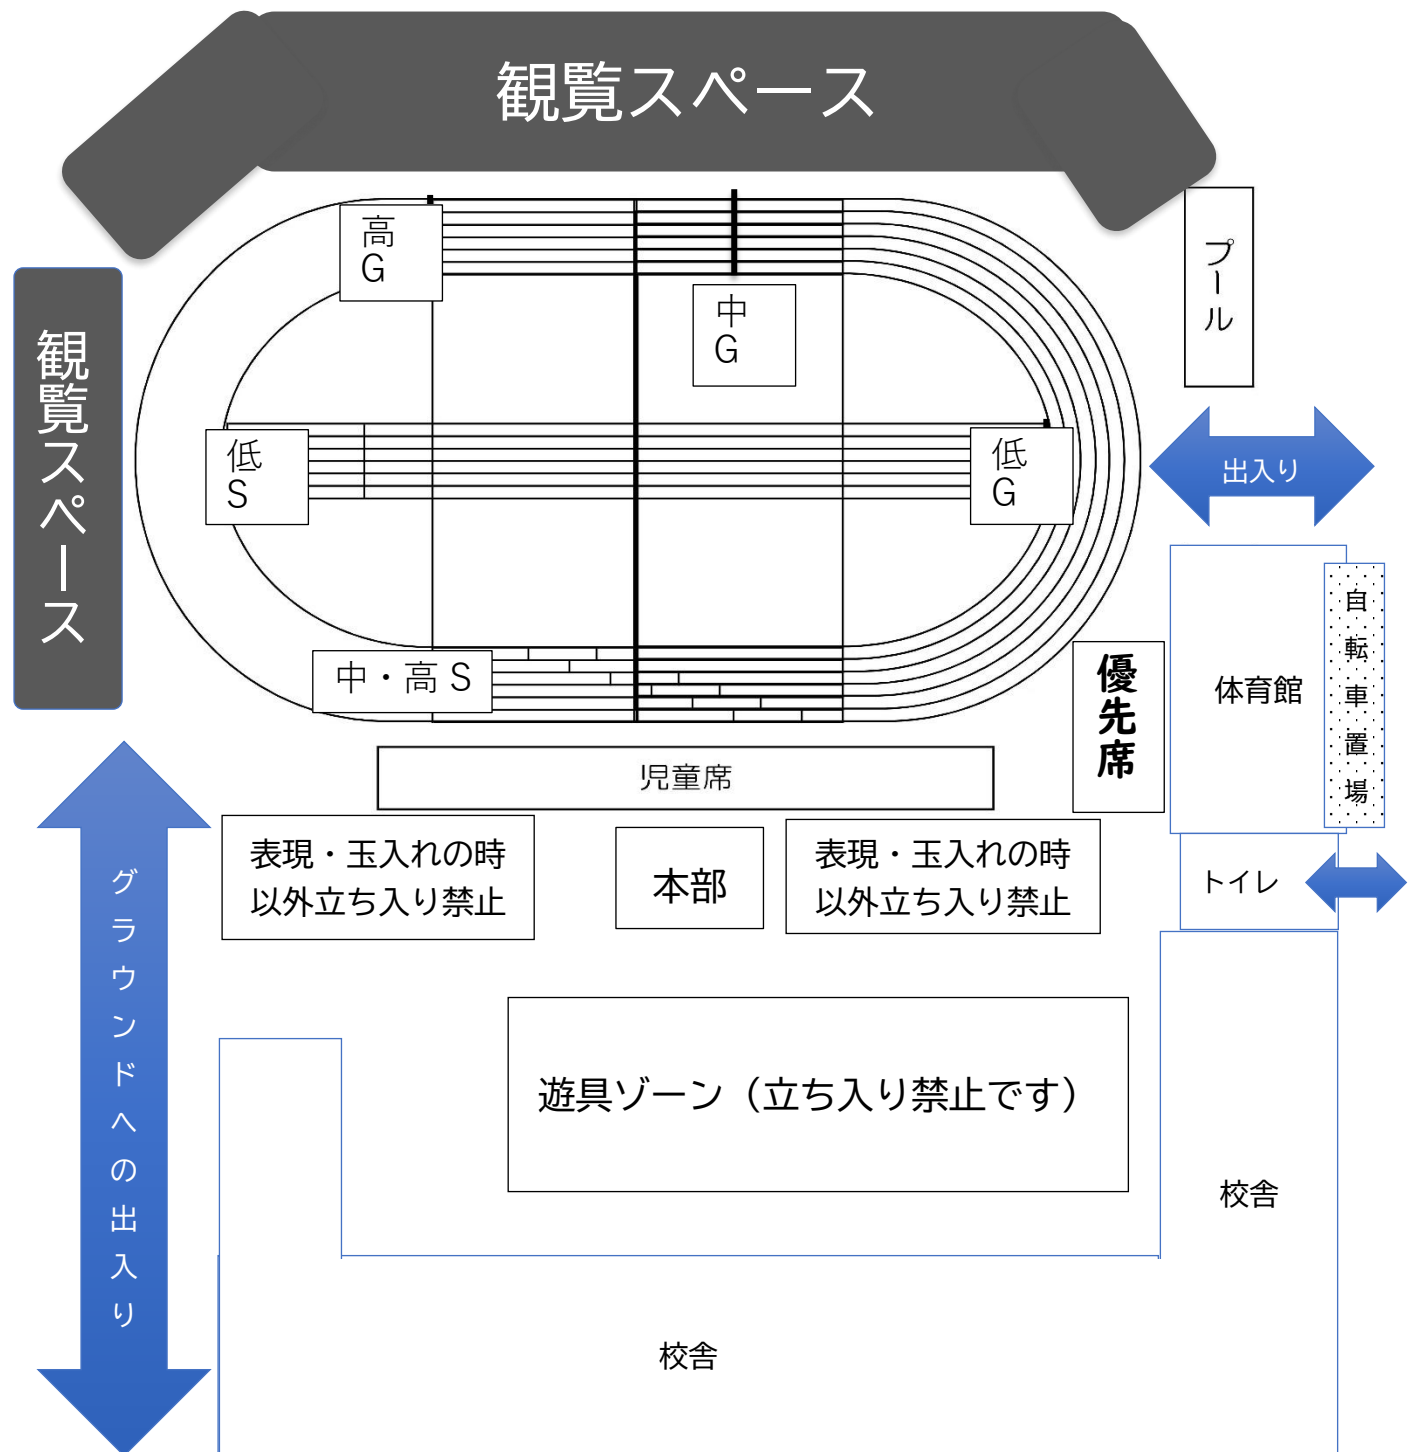

当日の日程

【1・2年、3・4年、5・6年での時差開催となります】

8:00~8:10	1・2年集合	グラウンドに直接集合します。
8:15	開会式	1・2年生で開会式を行います。
8:25~	短距離走(50m) (1年→2年) 表現 「Only One Story」 玉入れ	短距離走の走順とコースは、各学年からのお便りをご確認ください。 表現以降、児童席の場所に入ってお覧になれます。
9:20	解散	児童席までお迎えをお願いします。
9:30~9:40	3・4年集合	グラウンドに直接集合します。
9:45	開会式	3・4年生で開会式を行います。
9:55~	短距離走(80m) (3年→4年) 表現 「フラッグダンス 2026」 玉入れ	短距離走の走順とコースは、各学年からのお便りをご確認ください。 表現以降、児童席の場所に入ってお覧になれます。
10:50	解散	グラウンドで解散となります。
11:00~11:10	5・6年生集合	グラウンドに直接集合します。
11:15	開会式	5・6年生で開会式を行います。
11:25~	短距離走(100m) (5年→6年) 表現 「西っこソーラン 2026」 玉入れ	短距離走の走順とコースは、各学年からのお便りをご確認ください。 表現以降、児童席の場所に入ってお覧になれます。
12:20	解散	6年生は、学級集合写真を撮影してからの下校となる予定です。

運動会の観覧

運動会の席取りは行いません。観覧は、ロープの外側の観覧スペースにて、「立ち見」でご覧下さい。

小さなお子さんがいる場合でも、グラウンド内でレジャーシート・椅子等の使用はご遠慮ください。「優先席」を体育館横に用意しますので、立って観覧が難しい方はご活用ください。

トイレについて

観覧者用のトイレは、1階の「学校開放用トイレ」です。東玄関横の「開放用玄関」からお入りください。外靴のままでご利用ください。

会場図

自転車置場

- ・ 駐輪場は体育館横・西玄関横です。
その他の場所には置かないようお願いします。

その他・お願い

- ★2学年ずつの時差開催とします。競技は全学年【短距離走】と【表現】に加え、【玉入れ】が追加されます。今年度より短距離走後に、賞状が渡されます。
- ★観覧については「立ち見」とし、席取りは行いません。立ってご覧になることが難しい方には、「優先席」も設けています。
- ★競技中のグラウンド内、児童待機中の児童席への立ち入りはご遠慮いただいておりますが、【表現】【玉入れ】を行っているときは、児童席スペースに入って観覧していただいても構いません。
- ★児童は、グラウンド児童席集合・解散になります。低学年はお迎えをお願いします。
- ★校舎内では、トイレ以外の場所に立ち入らないください。
- ★校地内は、全面「禁煙」、「禁酒」です。ゴミは各自お持ち帰りください。
- ★ペットを連れての観覧はご遠慮下さい。
- ★毎年、地域の方や警察署から違法駐車之苦情や取り締まりの警告が届いています。校地内、周辺に駐車場の用意はありません。学校周辺への路上駐車はご遠慮ください。子どもたちの安全確保と地域住民へのご配慮のため、ご協力をお願いいたします。
- ★今年度は一二三北路さんの駐車場開放がありません。