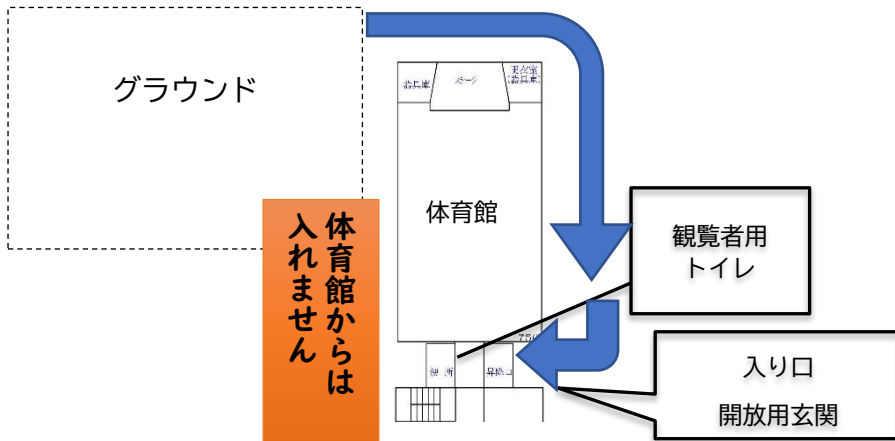

当日の日程

【1・2年、3・4年、5・6年での時差開催となります】

8:00~8:10	1・2年集合	グラウンドに直接集合します。
8:15	開会式	1・2年生で開会式を行います。
8:25~	短距離走(50m) (1年→2年) 表現 「Only One Story」 玉入れ	短距離走の走順とコースは、各学年からのお便りをご確認ください。 表現以降、児童席の場所に入ってお覧になれます。
9:20	解散	児童席までお迎えをお願いします。
9:30~9:40	3・4年集合	グラウンドに直接集合します。
9:45	開会式	3・4年生で開会式を行います。
9:55~	短距離走(80m) (3年→4年) 表現 「フラッグダンス 2026」 玉入れ	短距離走の走順とコースは、各学年からのお便りをご確認ください。 表現以降、児童席の場所に入ってお覧になれます。
10:50	解散	グラウンドで解散となります。
11:00~11:10	5・6年生集合	グラウンドに直接集合します。
11:15	開会式	5・6年生で開会式を行います。
11:25~	短距離走(100m) (5年→6年) 表現 「西っこソーラン 2026」 玉入れ	短距離走の走順とコースは、各学年からのお便りをご確認ください。 表現以降、児童席の場所に入ってお覧になれます。
12:20	解散	6年生は、学級集合写真を撮影してからの下校となる予定です。

運動会の観覧

運動会の席取りは行いません。観覧は、ロープの外側の観覧スペースにて、「立ち見」でご覧下さい。

小さなお子さんがいる場合でも、グラウンド内でレジャーシート・椅子等の使用はご遠慮ください。「優先席」を体育館横に用意しますので、立って観覧が難しい方はご活用ください。

トイレについて

観覧者用のトイレは、1階の「学校開放用トイレ」です。東玄関横の「開放用玄関」からお入りください。外靴のままでご利用ください。

会場図

自転車置場

- ・ 駐輪場は体育館横・西玄関横です。
その他の場所には置かないようお願いします。

その他・お願い

- ★2学年ずつの時差開催とします。競技は全学年【短距離走】と【表現】に加え、【玉入れ】が追加されます。今年度より短距離走後に、賞状が渡されます。
- ★観覧については「立ち見」とし、席取りは行いません。立ってご覧になることが難しい方には、「優先席」も設けています。
- ★競技中のグラウンド内、児童待機中の児童席への立ち入りはご遠慮いただいておりますが、【表現】【玉入れ】を行っているときは、児童席スペースに入って観覧していただいても構いません。
- ★児童は、グラウンド児童席集合・解散になります。低学年はお迎えをお願いします。
- ★校舎内では、トイレ以外の場所に立ち入らないください。
- ★校地内は、全面「禁煙」、「禁酒」です。ゴミは各自お持ち帰りください。
- ★ペットを連れての観覧はご遠慮下さい。
- ★毎年、地域の方や警察署から違法駐車之苦情や取り締まりの警告が届いています。校地内、周辺に駐車場の用意はありません。学校周辺への路上駐車はご遠慮ください。子どもたちの安全確保と地域住民へのご配慮のため、ご協力をお願いいたします。
- ★今年度は一二三北路さんの駐車場開放がありません。