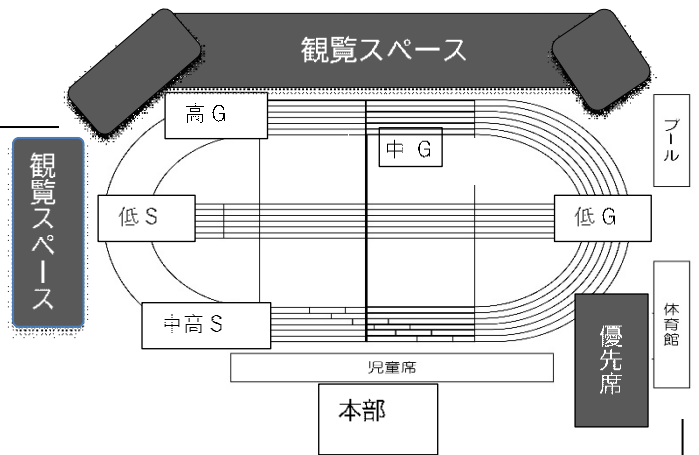

当日の日程

【1・2年、3・4年、5・6年での時差開催となります】

8:00~8:10	1・2年集合	グラウンドに直接集合します。
8:15	開会式	1・2年生で開会式を行います。
8:25~	短距離走(50m) (1年→2年) 表現 「Only One Story」 玉入れ	短距離走の走順とコースは、各学年からのお便りをご確認ください。 表現以降、児童席の場所に入ってお覧になれます。
9:20	解散	児童席までお迎えをお願いします。
9:30~9:40	3・4年集合	グラウンドに直接集合します。
9:45	開会式	3・4年生で開会式を行います。
9:55~	短距離走(80m) (3年→4年) 表現 「フラッグダンス 2026」 玉入れ	短距離走の走順とコースは、各学年からのお便りをご確認ください。 表現以降、児童席の場所に入ってお覧になれます。
10:50	解散	グラウンドで解散となります。
11:00~11:10	5・6年生集合	グラウンドに直接集合します。
11:15	開会式	5・6年生で開会式を行います。
11:25~	短距離走(100m) (5年→6年) 表現 「西っこソーラン 2026」 玉入れ	短距離走の走順とコースは、各学年からのお便りをご確認ください。 表現以降、児童席の場所に入ってお覧になれます。
12:20	解散	6年生は、学級集合写真を撮影してからの下校となる予定です。

運動会の観覧

運動会の席取りは行いません。観覧は、ロープの外側の観覧スペースにて、「立ち見」でご覧下さい。

小さなお子さんがいる場合でも、グラウンド内でレジャーシート・椅子等の使用はご遠慮ください。「優先席」を体育館横に用意しますので、立って観覧が難しい方はご活用ください。

トイレについて

観覧者用のトイレは、1階の「学校開放用トイレ」です。東玄関横の「開放用玄関」からお入りください。外靴のままでご利用ください。