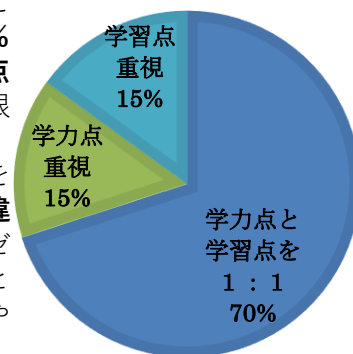

②個人調査書

いわゆる皆さんの中学校3年間の内申点が書かれている書類です。中学校の先生が作成し、皆さんが受ける高校へ直接提出されます。内申点は正式には**学習点**と呼ばれます。この個人調査書には学習点以外に、以下のことが記載されます。

- ①総合的な学習の時間での取組について
- ②3年間の欠席日数とその理由
- ③3年間の学級係や委員・生徒会活動
- ④行事や部活動、学級活動、生活全般、もっている資格などについて

テストの結果だけでなく、日頃の頑張りや、日常の努力を高校に評価してもらいます!

③面接など

全ての高校で行われている訳ではありません。個人面接と集団面接があり、高校の先生に直接自分のことを伝えたり、高校で頑張りたいことなどをアピールすることができます。

学力点と学習点どっちが大事!?

結論を言うと、どちらも大事です。それは、右のグラフから分かります。このグラフは公立高校の合格者の割合を示したものです。**合格者のうち70%は、学力点と学習点を1:1としています。つまり、70%は学力点と学習点を同じ割合で判断されているということです。**よって、今のうちにできる限り学習点を高くしておくことが合格への近道になるということです。

残りの2つの15%は、それぞれ**学力点を重視**、**学習点を重視**して合格者を定めるものになります。**それぞれをどれくらい重視するかは高校によって違います。**札幌南高校などの難関校では、学力点重視において、学習点の割合をゼロにしていることがあります。これは当日点のみで合格できる可能性があることを示しています。しかし、ここにチャレンジできる人はかなり希と言えます。やはり、**学習点をしっかりと取れるように、日頃からの取り組みが大切**と言えます。