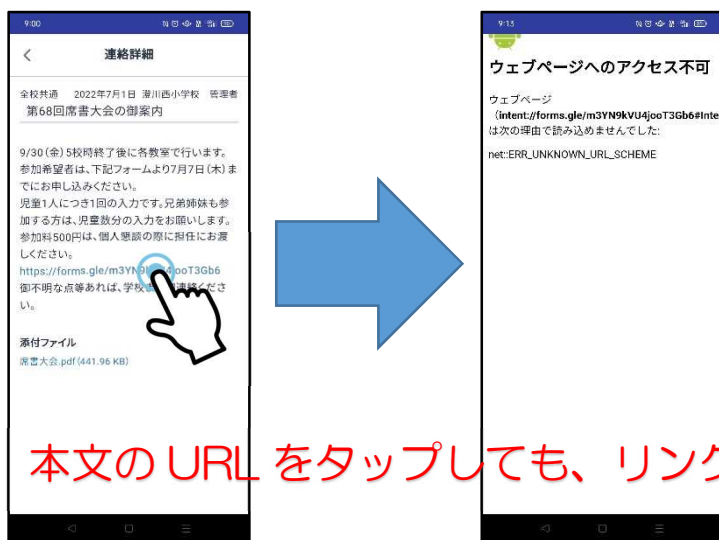

「まなびポケット 保護者機能」フォームでの回答方法

以前、機種によっては、「まなびポケット 保護者機能」の連絡帳のフォームURL をタップしても、リンク先へ行かない（フォームの回答ができない）事象が発生していました。以下の方法で、リンク先へ行く場合もありますので、お試しください。

まなびポケット

1. 「まなびポケット」の連絡帳を開きます。

例)

本文のURL をタップしても、リンク先へ行かない時は・・・

2. **本文のどこかを長押し**します（アドレスではありません）。領域が選択できるようになります。
3. 領域選択を**リンク先のURL に合わせ**ます。
4. 「**開く**」が出てくるので、それをタップすることでリンク先へ行きます。

2. 本文を長押し → 3. URL を領域指定 → 4. 「開く」をタップ

その他、御不明な点等ありましたら、学校までお問い合わせください。

（澄川西小学校 811-7785）