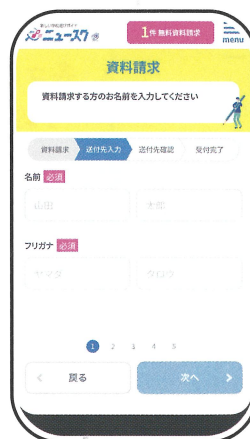

新しい学校選び講座 & 学校紹介ライブ

要予約

10:00~11:10

※終了時間は変更の可能性もあります。ご了承ください。

新しい学校選び講座終了後、出展校による学校紹介を実施。これから学校選びを始める方はぜひご参加ください。

- 計4校が参加予定!
- 各校の説明は10分間!
- 学校紹介ライブは、この時間だけの開催です。

インスタで会場の様子や最新情報が確認できます

NEW_SUKU

フェア会場前の予習に

フェアに参加できない方

「ニュースク」

自分にあった学校がわかる!

簡単・便利な資料請求サイト

地元の通信制高校や高等専修学校、寮完備の全日制高校のパンフレットを無料でお取り寄せが可能。

当サービスは「新しい学校選びフェア」を全国で実施している当社の運営サイトだから安心してご利用いただけます。

QRコードを読み取って簡単アクセス!

STEP 1 興味のある学校をカートに入れる!

STEP 2 送付先情報の登録とプライバシーポリシー同意に☑を入れる

STEP 3 わずか3ステップで完了!