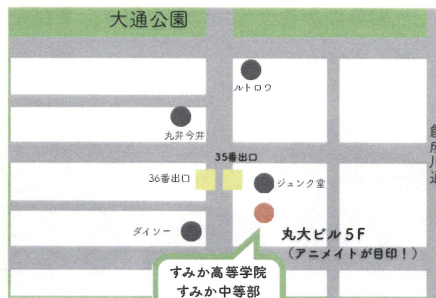

「やってみたい」を  
叶えられる学校

すみ高の校舎

ゆったりできる  
スペース完備

大通駅35番出口から徒歩30秒！  
通いやすいから、通いたくなる！

〒060-0062 札幌市中央区南2条西1丁目5 丸大ビル5階

☎ 070-6450-3922

不登校のお悩みでも  
お気軽にご連絡ください！

入学のことだけでなく、  
好きなアニメのお話でもOK！