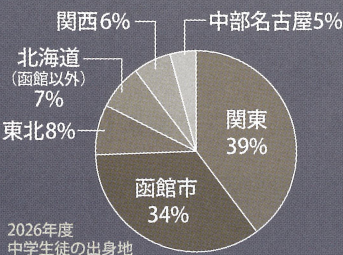

ファミリー・スピリット(家族的精神)は
全世界のラ・サール校の根本的な考え方です

- 7月25日(土) 13:30~15:30 函館ラ・サール中学校
- 10月24日(土) 13:30~15:30 函館ラ・サール高等学校
- 11月 7日(土) 13:30~15:30 函館ラ・サール中学校

ACCESS

函館空港から本校へ

🚗 タクシー 約15分

🚌 函館バス「学園前」下車徒歩3分
(7A系統・7B系統・75系統)

函館駅から本校へ

🚗 タクシー約20分

🚌 函館バス「学園前」下車徒歩3分
(95系統・82系統・59系統)

🚊 市電「湯の川」下車徒歩12分

ホームページ 受験情報

説明会の日程は、ホームページからもご確認いただけます

全国13都市で開催 **中高同時** 日程はホームページで随時更新(ご予約は不要です)

北海道	札幌市	7月12日(日)10:00~12:00 かでる2・7	10月31日(土)10:00~12:00 かでる2・7
	旭川市	7月 5日(日)10:00~12:00 道北地域旭川地場産業振興センター	10月31日(土)15:30~17:30 ときわ市民ホール
	北見市	7月 4日(土)10:00~12:00 北見芸術文化ホール	11月 1日(日)14:00~16:00 北見芸術文化ホール
	帯広市	7月 5日(日)10:00~12:00 帯広市民文化ホール	11月 1日(日) 9:30~11:30 帯広市民文化ホール
	釧路市	11月のみ	11月 1日(日)14:30~16:30 (会場未定)
	苫小牧市	7月 4日(土)13:00~15:00 苫小牧市民文化ホール	10月31日(土)13:00~15:00 (会場未定)
東北	青森市	7月11日(土)10:00~12:00 青森県観光物産館アスパム	10月25日(日)10:00~12:00 リンクモア平安閣市民ホール
	秋田市	7月 4日(土)10:00~12:00 秋田県生涯学習センター	11月 7日(土)10:00~12:00 (会場未定)
	盛岡市	7月 5日(日)10:00~12:00 アイーナ	11月 8日(日)10:00~12:00 岩手県民会館
	仙台市	7月12日(日)10:00~12:00 仙都会館	11月15日(日)10:00~12:00 戦災復興記念館
関東	東京都	7月12日(日)10:00~12:00 ビジョンセンター新宿マインズタワー	11月14日(土)10:00~12:00 AP東京八重洲 11月23日(祝)10:00~12:00 ビジョンセンター新宿マインズタワー
関西	名古屋市	7月11日(土)10:00~12:00 名古屋国際センター	11月22日(日)10:00~12:00 名古屋国際センター
中部	大阪市	7月11日(土)10:00~12:00 梅田センタービル	11月21日(土)10:00~12:00 ドーンセンター

全国性No.1とも言われる本校は、約7割の生徒が寮生で、卒業生の評価が極めて高い、中学寮と高校寮を完備しています。特に中学入学生の過半数が、東京・大阪・名古屋出身で、様々な地域文化を背負った個性あふれる学友との日常的な触れ合い・人間体験は、自分の人間理解の幅と深さを広げ、それがまたコミュニケーション力を更に磨いていくのです。

1680年フランスで、聖ラ・サールによって最初のラサリアンスクールが開校され、300年以上にわたって高い評価をいただけてきました。現在では世界79か国に約1,100のラ・サール校があり、本校もその一つです。「ラ・サールスピリット」においては「生徒が中心」であり、本校も1960年の開校以来、生徒ひとり一人が「信じる心、共生する心、奉仕する心」を育むことができるように努めています。本校はラ・サリアンスクールの一つにすぎませんが、本校の生徒・保護者・教師・卒業生・保護者OBは全世界のラ・サール・ファミリーの一員として国際的なコミュニティの中にいるのです。