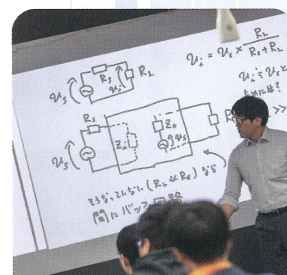

体験入学中以外は
説明員常駐

学校行事・学生会

研究活動

国際交流

個別相談・寮相談

開放的なフリースペース

未来をつくる実習スペース

日常の講義も、
スペシャルな部屋で

体験入学の参加申込

完全事前予約制

申込方法

オープンキャンパス特設 HP
→ mirai compass 経由で申込

定員

各コース・毎回 25 名

※先着順予約制

申込期間