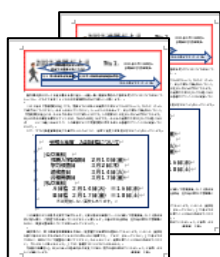

## 保護者の皆様へ

この進路だよりは毎号2部ずつ配付します。1部は各自の進路ファイルに綴じて教室保管。もう1部は自宅に持ち帰り、ご家庭で必ず目を通してください。今後の学校説明会・見学会の案内、受験期になると重要な提出物についてお知らせしていきます。

「進路ファイル」に綴じて各自教室に保管

家庭に持ち帰り情報を共有

※手稲西中学校 HP にも掲載しています。