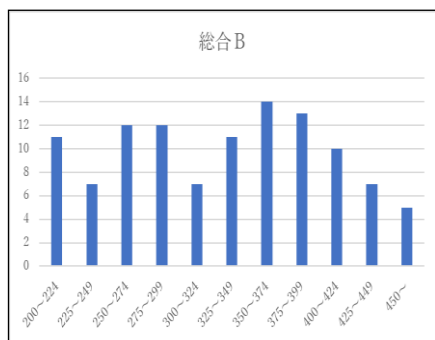

学力Bが終わりました

学力Bが終わり、得点通知表が配付されました。これまでの学力テストと比べると、平均点は高かったようです。今回も、各教科の先生から、コメントをいただきました。参考にして、次の学力Cまでに更に実力を磨いてください。

国語：Aに比べても難易度は下がっていたと思います。学年平均も7割を超えていますが、もったいないミスが目立ったこと、授業で何度も注意したことが生かされておらず残念でした。最後まで見直しをする粘り強さと集中力をもつことで得点が伸びていくと思います。

社会：学力Aよりも完全解答の問題が多く、勉強を頑張ったけど、点数が伸びなかった人が多かったと思います。基本的な知識を細かいところまでカンペキに身に付けることが必要です。学力Cに向けては、文章で答える問題に力をいれて頑張りましょう！！

数学：基礎的な問題の点数が増えました。前回同様、連立方程式の立式と関数分野の得点率が低いです。また、証明の問題では細かい採点が行われるので、最後まであきらめずに取り組み、1点でも多く得点できるようにしましょう。

理科：基礎的な問題が多く出題されたと思います。今回は化学、物理分野の得点率が高く、生物、地学分野の得点率が低かったです。生物、地学分野では知識を問う問題が多かったので、語句や現象の復習をしっかりしましょう。知識が増えてくると、思考力を問う問題を解く力が次第についていくと思います。

英語：現在完了や現在完了進行形で間違える人が多かったです。過去、現在、未来と3つの時制がありますが、それが曖昧になっていると、どんな文章を読んでも理解できません。多くの長文を読み、どの時点での話をしているのかが理解できると良いですね。

<学力Bの得点分布>