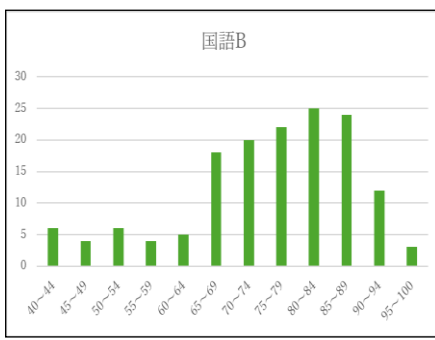

学力Bが終わりました

学力Bが終わり、得点通知表が配付されました。これまでの学力テストと比べると、平均点は高かったようです。今回も、各教科の先生から、コメントをいただきました。参考にして、次の学力Cまでに更に実力を磨いてください。

国語：Aに比べても難易度は下がっていたと思います。学年平均も7割を超えていますが、もったいないミスが目立ったこと、授業で何度も注意したことが生かされておらず残念でした。最後まで見直しをする粘り強さと集中力をもつことで得点が伸びていくと思います。

社会：学力Aよりも完全解答の問題が多く、勉強を頑張ったけど、点数が伸びなかった人が多かったと思います。基本的な知識を細かいところまでカンペキに身に付けることが必要です。学力Cに向けては、文章で答える問題に力をいれて頑張りましょう！！

数学：基礎的な問題の点数が増えました。前回同様、連立方程式の立式と関数分野の得点率が低いです。また、証明の問題では細かい採点が行われるので、最後まであきらめずに取り組み、1点でも多く得点できるようにしましょう。

理科：基礎的な問題が多く出題されたと思います。今回は化学、物理分野の得点率が高く、生物、地学分野の得点率が低かったです。生物、地学分野では知識を問う問題が多かったので、語句や現象の復習をしっかりしましょう。知識が増えてくると、思考力を問う問題を解く力が次第についていくと思います。

英語：現在完了や現在完了進行形で間違える人が多かったです。過去、現在、未来と3つの時制がありますが、それが曖昧になっていると、どんな文章を読んでも理解できません。多くの長文を読み、どの時点での話をしているのかが理解できると良いですね。

<学力Bの得点分布>