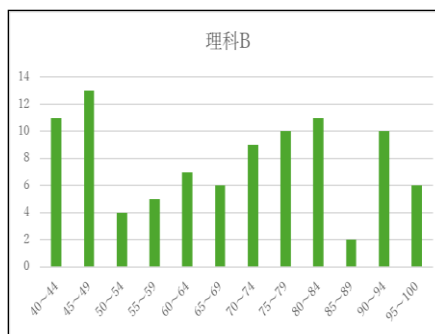

学力Bが終わりました

学力Bが終わり、得点通知表が配付されました。これまでの学力テストと比べると、平均点は高かったようです。今回も、各教科の先生から、コメントをいただきました。参考にして、次の学力Cまでに更に実力を磨いてください。

国語：Aに比べても難易度は下がっていたと思います。学年平均も7割を超えていますが、もったいないミスが目立ったこと、授業で何度も注意したことが生かされておらず残念でした。最後まで見直しをする粘り強さと集中力をもつことで得点が伸びていくと思います。

社会：学力Aよりも完全解答の問題が多く、勉強を頑張ったけど、点数が伸びなかった人が多かったと思います。基本的な知識を細かいところまでカンペキに身に付けることが必要です。学力Cに向けては、文章で答える問題に力をいれて頑張りましょう！！

数学：基礎的な問題の点数が増えました。前回同様、連立方程式の立式と関数分野の得点率が低いです。また、証明の問題では細かい採点が行われるので、最後まであきらめずに取り組み、1点でも多く得点できるようにしましょう。

理科：基礎的な問題が多く出題されたと思います。今回は化学、物理分野の得点率が高く、生物、地学分野の得点率が低かったです。生物、地学分野では知識を問う問題が多かったので、語句や現象の復習をしっかりしましょう。知識が増えてくると、思考力を問う問題を解く力が次第についていくと思います。

英語：現在完了や現在完了進行形で間違える人が多かったです。過去、現在、未来と3つの時制がありますが、それが曖昧になっていると、どんな文章を読んでも理解できません。多くの長文を読み、どの時点での話をしているのかが理解できると良いですね。

<学力Bの得点分布>