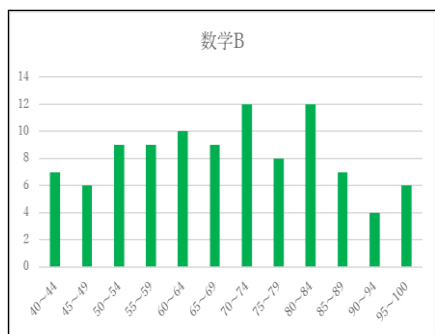

学力Bが終わりました

学力Bが終わり、得点通知表が配付されました。これまでの学力テストと比べると、平均点は高かったようです。今回も、各教科の先生から、コメントをいただきました。参考にして、次の学力Cまでに更に実力を磨いてください。

国語：Aに比べても難易度は下がっていたと思います。学年平均も7割を超えていますが、もったいないミスが目立ったこと、授業で何度も注意したことが生かされておらず残念でした。最後まで見直しをする粘り強さと集中力をもつことで得点が伸びていくと思います。

社会：学力Aよりも完全解答の問題が多く、勉強を頑張ったけど、点数が伸びなかった人が多かったと思います。基本的な知識を細かいところまでカンペキに身に付けることが必要です。学力Cに向けては、文章で答える問題に力をいれて頑張りましょう！！

数学：基礎的な問題の点数が増えました。前回同様、連立方程式の立式と関数分野の得点率が低いです。また、証明の問題では細かい採点が行われるので、最後まであきらめずに取り組み、1点でも多く得点できるようにしましょう。

理科：基礎的な問題が多く出題されたと思います。今回は化学、物理分野の得点率が高く、生物、地学分野の得点率が低かったです。生物、地学分野では知識を問う問題が多かったので、語句や現象の復習をしっかりしましょう。知識が増えてくると、思考力を問う問題を解く力が次第についていくと思います。

英語：現在完了や現在完了進行形で間違える人が多かったです。過去、現在、未来と3つの時制がありますが、それが曖昧になっていると、どんな文章を読んでも理解できません。多くの長文を読み、どの時点での話をしているのかが理解できると良いですね。

<学力Bの得点分布>