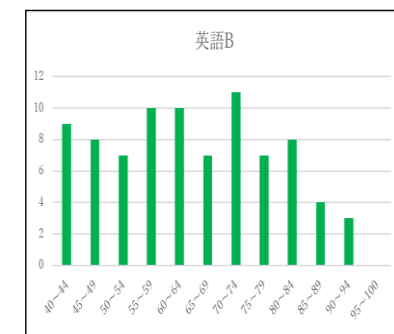

学力Bが終わりました

学力Bが終わり、得点通知表が配付されました。これまでの学力テストと比べると、平均点は高かったようです。今回も、各教科の先生から、コメントをいただきました。参考にして、次の学力Cまでに更に実力を磨いてください。

国語：Aに比べても難易度は下がっていたと思います。学年平均も7割を超えていますが、もったいないミスが目立ったこと、授業で何度も注意したことが生かされておらず残念でした。最後まで見直しをする粘り強さと集中力をもつことで得点が伸びていくと思います。

社会：学力Aよりも完全解答の問題が多く、勉強を頑張ったけど、点数が伸びなかった人が多かったと思います。基本的な知識を細かいところまでカンペキに身に付けることが必要です。学力Cに向けては、文章で答える問題に力をいれて頑張りましょう！！

数学：基礎的な問題の点数が増えました。前回同様、連立方程式の立式と関数分野の得点率が低いです。また、証明の問題では細かい採点が行われるので、最後まであきらめずに取り組み、1点でも多く得点できるようにしましょう。

理科：基礎的な問題が多く出題されたと思います。今回は化学、物理分野の得点率が高く、生物、地学分野の得点率が低かったです。生物、地学分野では知識を問う問題が多かったので、語句や現象の復習をしっかりしましょう。知識が増えてくると、思考力を問う問題を解く力が次第についていくと思います。

英語：現在完了や現在完了進行形で間違える人が多かったです。過去、現在、未来と3つの時制がありますが、それが曖昧になっていると、どんな文章を読んでも理解できません。多くの長文を読み、どの時点での話をしているのかが理解できると良いですね。

<学力Bの得点分布>