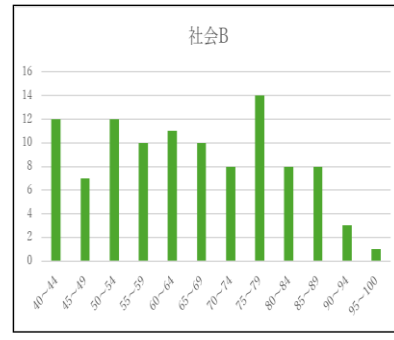

学力Bが終わりました

学力Bが終わり、得点通知表が配付されました。これまでの学力テストと比べると、平均点は高かったようです。今回も、各教科の先生から、コメントをいただきました。参考にして、次の学力Cまでに更に実力を磨いてください。

国語：Aに比べても難易度は下がっていたと思います。学年平均も7割を超えていますが、もったいないミスが目立ったこと、授業で何度も注意したことが生かされておらず残念でした。最後まで見直しをする粘り強さと集中力をもつことで得点が伸びていくと思います。

社会：学力Aよりも完全解答の問題が多く、勉強を頑張ったけど、点数が伸びなかった人が多かったと思います。基本的な知識を細かいところまでカンペキに身に付けることが必要です。学力Cに向けては、文章で答える問題に力をいれて頑張りましょう！！

数学：基礎的な問題の点数が増えました。前回同様、連立方程式の立式と関数分野の得点率が低いです。また、証明の問題では細かい採点が行われるので、最後まであきらめずに取り組み、1点でも多く得点できるようにしましょう。

理科：基礎的な問題が多く出題されたと思います。今回は化学、物理分野の得点率が高く、生物、地学分野の得点率が低かったです。生物、地学分野では知識を問う問題が多かったので、語句や現象の復習をしっかりしましょう。知識が増えてくると、思考力を問う問題を解く力が次第についていくと思います。

英語：現在完了や現在完了進行形で間違える人が多かったです。過去、現在、未来と3つの時制がありますが、それが曖昧になっていると、どんな文章を読んでも理解できません。多くの長文を読み、どの時点での話をしているのかが理解できると良いですね。

<学力Bの得点分布>