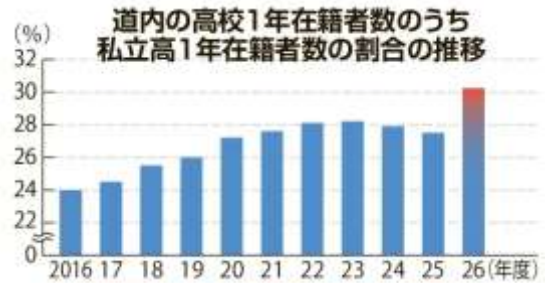

私立高校の入学者が増加しました

5月29日のニュースに、「授業料無償化の影響が、私立高入学者の割合が過去10年で最大にー北海道で公立高校の入学者が減少…私立高校は増加」という記事がありました。これによると、北海道教育委員会が私立高校の授業料無償化に伴う影響を調べたところ、2026年、私立高校に入学した1年生の割合が、過去10年で最大だったと発表しました。

公立高校の1年生の在籍者数が951人減少したのに対し、私立高校の在籍者数が936人増えました。全道の高校1年生に占める私立高校の割合は30%を超え、過去10年で最大になったということです。(グラフ参照)

北海道教育委員会は今後、保護者へのアンケートを実施し、詳細を分析するとしていますが、おそらく無償化の影響は間違いないでしょう。昨年度の3年生でも、「無償化なら私立でもよい。」として公立から私立に切り替えた生徒がたくさんいました。月寒中学校近隣の私立高校でも、入学者が定員を超えたために、急遽特別教室を普通教室に変えたり、講師を大幅に増やしている高校があります。第一回進路希望調査に、「今年の入学者が多かった分、来年の定員は減るのですか？」という質問がありました。過去にそんな例はありませんが、出願資格の学習点が上がった例はたくさんあります。はっきりするのは各高校の募集要項が出そろう9月下旬ですが、上がることを覚悟した上で学習に取り組んでいったほうがよいと考えています。今日から教育相談が始まります。生活面・学習面いろいろな話題があると思いますが、私立を第一希望にしている生徒はそのあたりも相談してみてください。