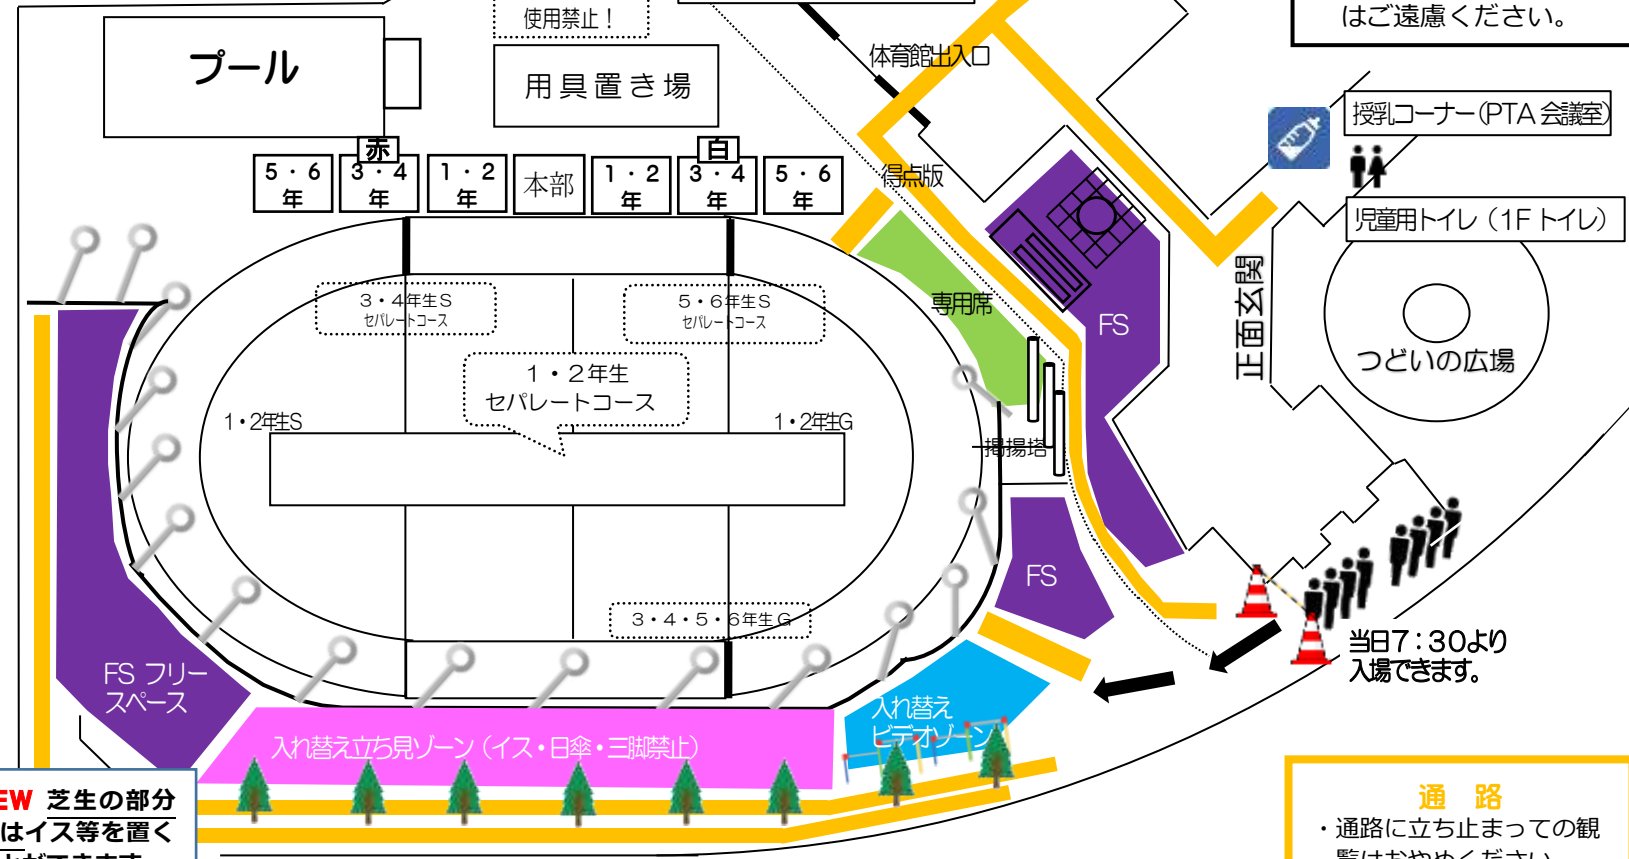

学校だより  
**美か丘緑**  
 令和8年  
 5月22日  
 No.509運動会特別号

**運動会テーマ**  
 「30周年 勝っても 負けても ラストまで レッツゴー！」

- 観覧席について
  - ・色分け区分に従って観覧してください。
  - ・当日は7:30よりグラウンドに入場できます。それ以前に置かれたものについては、撤去いたします。
- 会場について
  - ・保護者用トイレは、体育館開放トイレです。
  - ・体育館におむつ替えスペース、1階PTA会議室に授乳コーナーを設置します。
  - ・本部席のイス貸し出しはありません。
  - ・体育館は常時開放しております。天候や気温に合わせてご利用ください
  - ・体育館、開放トイレ、授乳室以外の校舎内への立ち入りはご遠慮ください。

**FS フリースペース**

- ・簡易的な敷物を敷くことができます。
- ・**NEW** 芝生の部分にはイス等を置くことができます。

**入れ替え立ち見ゾーン**

- ・発表学年が優先となります。
- ・イス、日傘、撮影用の三脚は使用できません。
- ・ビデオは手持ち、顔の高さまでをお願いします。
- ・譲り合ってください。

**入れ替えビデオゾーン**

- ・発表学年が優先となります。
- ・徒競走のゴール付近席です。
- ・三脚を立ててビデオ撮影や写真撮影ができます。
- ・譲り合ってください。

**通路**

- ・通路に立ち止まるとの観覧はおやめください。
- ・毎年、たくさんのご意見が寄せられています。ご協力をお願いします。

**専用席**

- ・体の不自由な方、お年寄り、妊娠中や乳幼児をお連れの方の専用席となります。
- ・パイプ椅子を用意しています。
- ・一般の方の使用はご遠慮ください。

**NEW** 芝生の部分にはイス等を置くことができます。

FS フリースペース | 入れ替え立ち見ゾーン | 入れ替えビデオゾーン | 専用席 | 通路