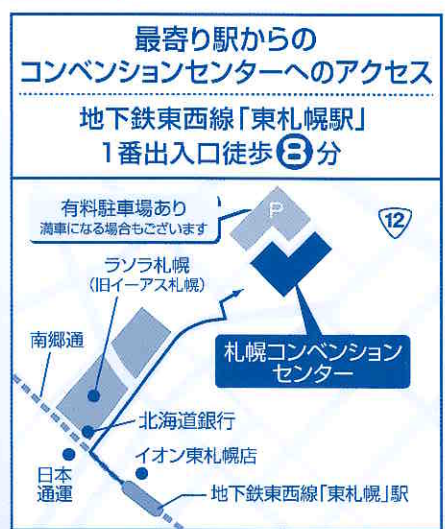

入場無料
申込不要

- 対象**
- 不登校生
 - 中学生
 - 高校生
 - 高校中退生
 - 進路が決まらない方
 - 転入・編入
 - 中卒生
 - 保護者
 - 社会人
 - 高卒認定志望者
 - 中学校・高校の先生
 - 教育関係者

開催日
2020年 **10/18** 日

会場 札幌コンベンションセンター
2階(受付:204会議室)
札幌市白石区東札幌6条1丁目1-1
TEL.011-817-1010

時間 受付 13:10から 開場 13:30から 終了 16:30

個別相談会

- 第1部 高校・中退生対象 13:30~14:30
- 第2部 小・中学生対象 14:30~16:30

※コロナ対策として時間を分けて実施します。
参加各校の担当者と個別に相談ができます。個別形式なので他の方に気がながりません。

常設 充実の
パンフレットコーナー

参加各校のパンフレットを用意しています。
無料で持ち帰りができるので、
ご自宅でもじっくり検討していただけます。